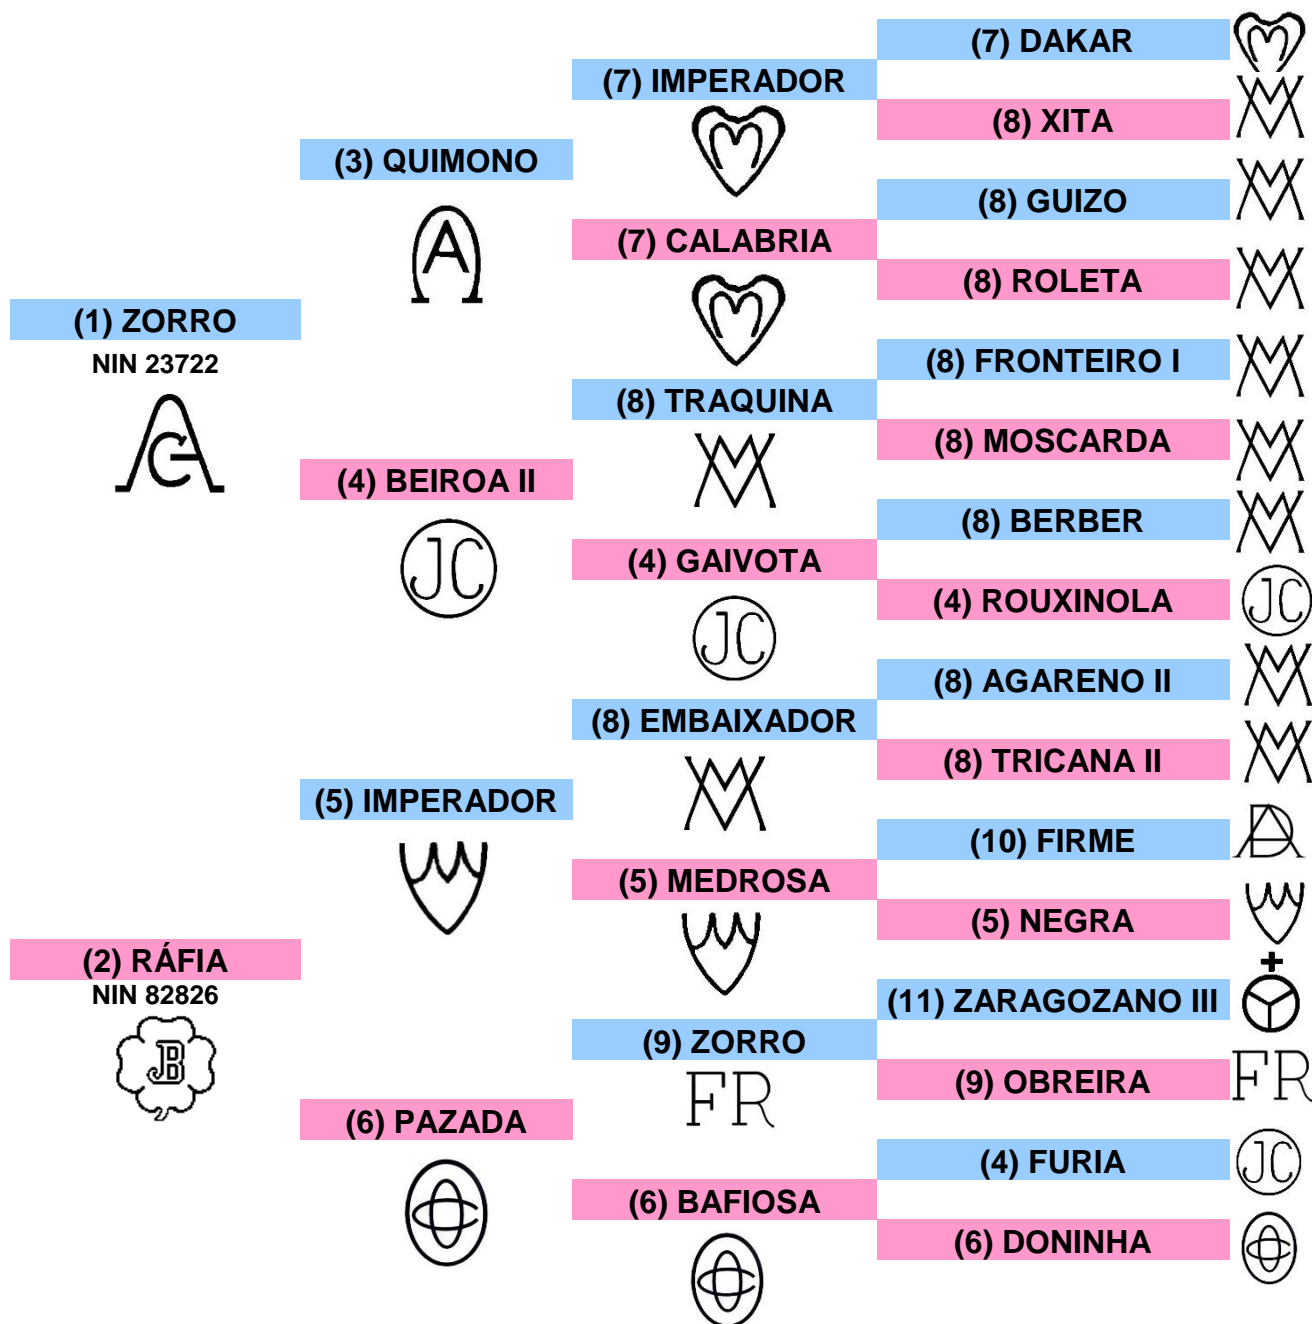

# DORSO LUSITANO

COUDELARIA JAIME BOAVISTA  
Quinta das Sesmarias do Pato  
Estrada Fernando Pó Nº 26 – Águas de Moura  
2965-565 Setúbal

COZIDO

RAÇA: PSL SEXO: M NASCIMENTO: 06 / 04 / 2007 LGN: 943 NIN: 228044

PELAGEM: Preta CRIADOR: Jaime Boavista (MCB)

- |  |   |
|--|---|
| (1) Manuel M. da Assunção Coimbra (MAC)        | (2) Jaime Manuel Caetanito Boavista (MCB) |
| (3) António Jorge da Fonseca Alcobia (AA)      | (4) João da Assunção Coimbra (JC)         |
| (5) Mário Vinhas e Herd.de Manuel Vinhas (MMV) | (6) Luís Roldan Ortigão Costa (OC)        |
| (7) Francisco M. dos Reis Malta (FRM)          | (8) Manuel Tavares Veiga (MV)             |
| (9) Rogério Camilo Ribeiro (FR)                | (10) Fernando Sommer D' Andrade (SA)      |
| (11) D. Manuel Romero Benitez (MRB)            |   |