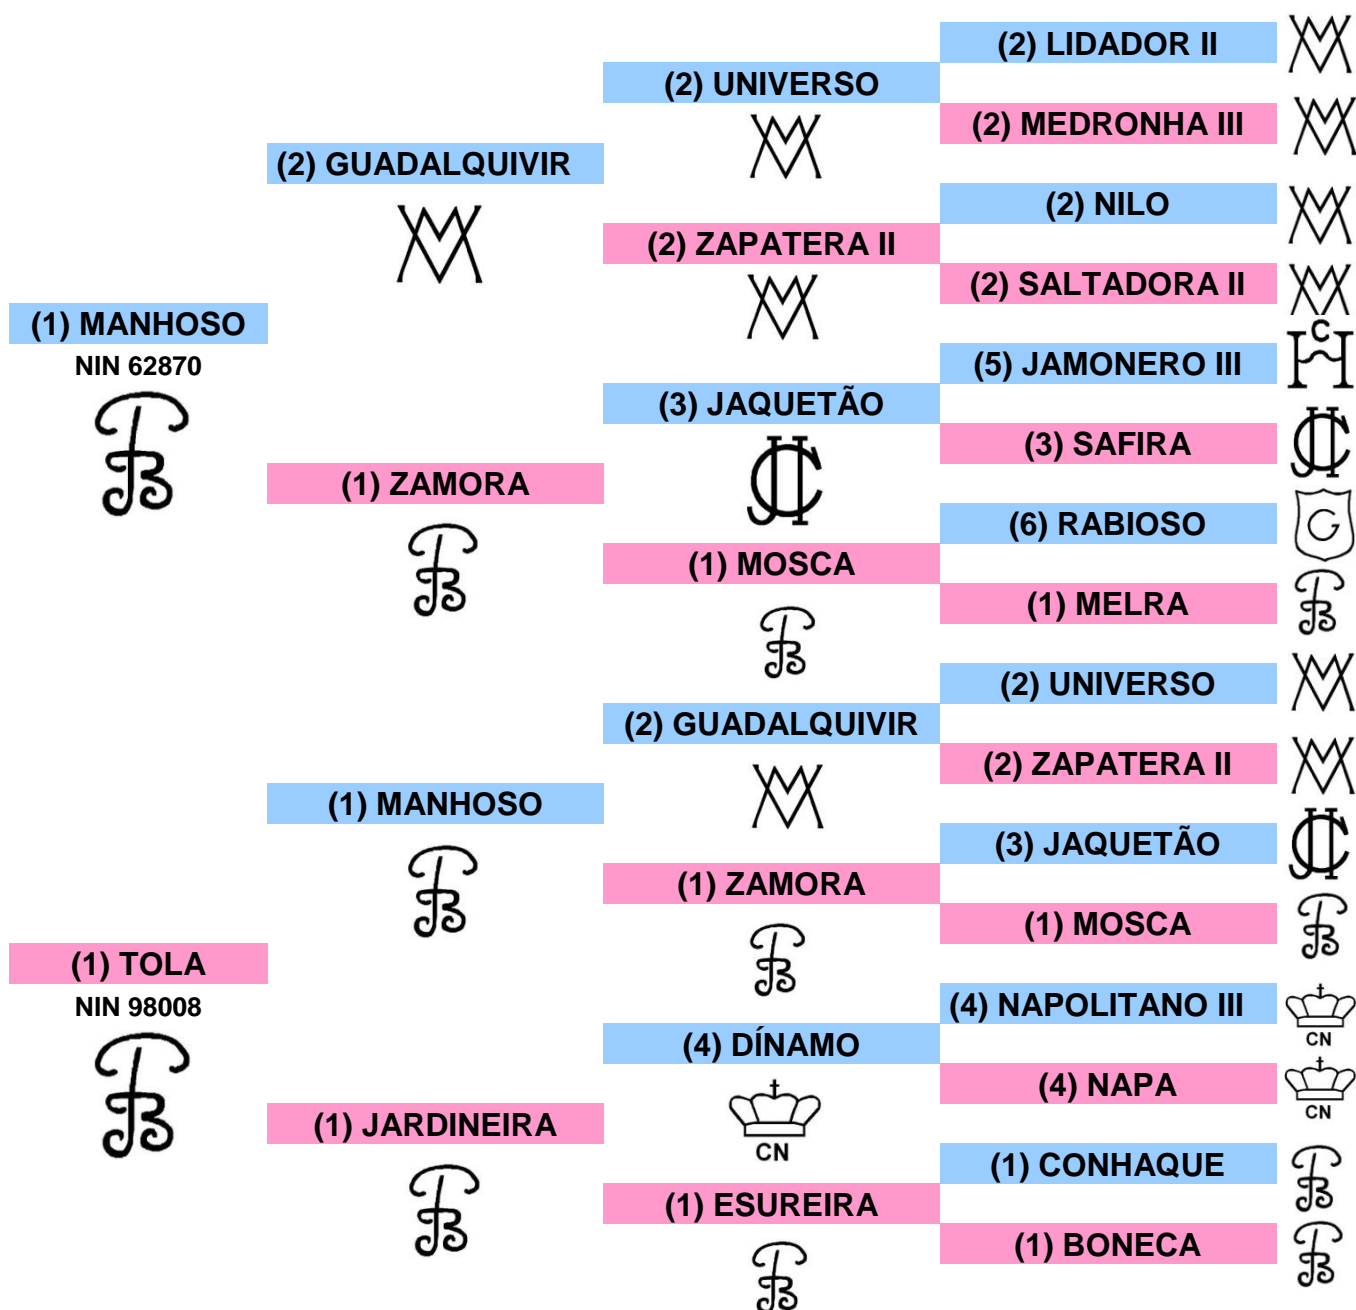

# DORSO LUSITANO

COUDELARIA JAIME BOAVISTA  
 Quinta das Sesmarias do Pato  
 Estrada Fernando Pó Nº 26 – Águas de Moura  
 2965-565 Setúbal

**BIMGO**

RAÇA: PSL SEXO: M NASCIMENTO: 17 / 05 / 2006 LGN: 2336 NIN: 233584

PELAGEM: Ruça CRIADOR: Jaime Boavista (MCB)

- (1) Soc. Agr. Quinta da Condessa (SQC)
- (3) Herd. de José Infante da Câmara (JIC)
- (5) D. Isabel Merello, Viúva de Terry (VT)

- (2) Manuel Tavares Veiga (MV)
- (4) Coudelaria Nacional (CN)
- (6) Herd. de Manuel Joaquim Grave (HJB)