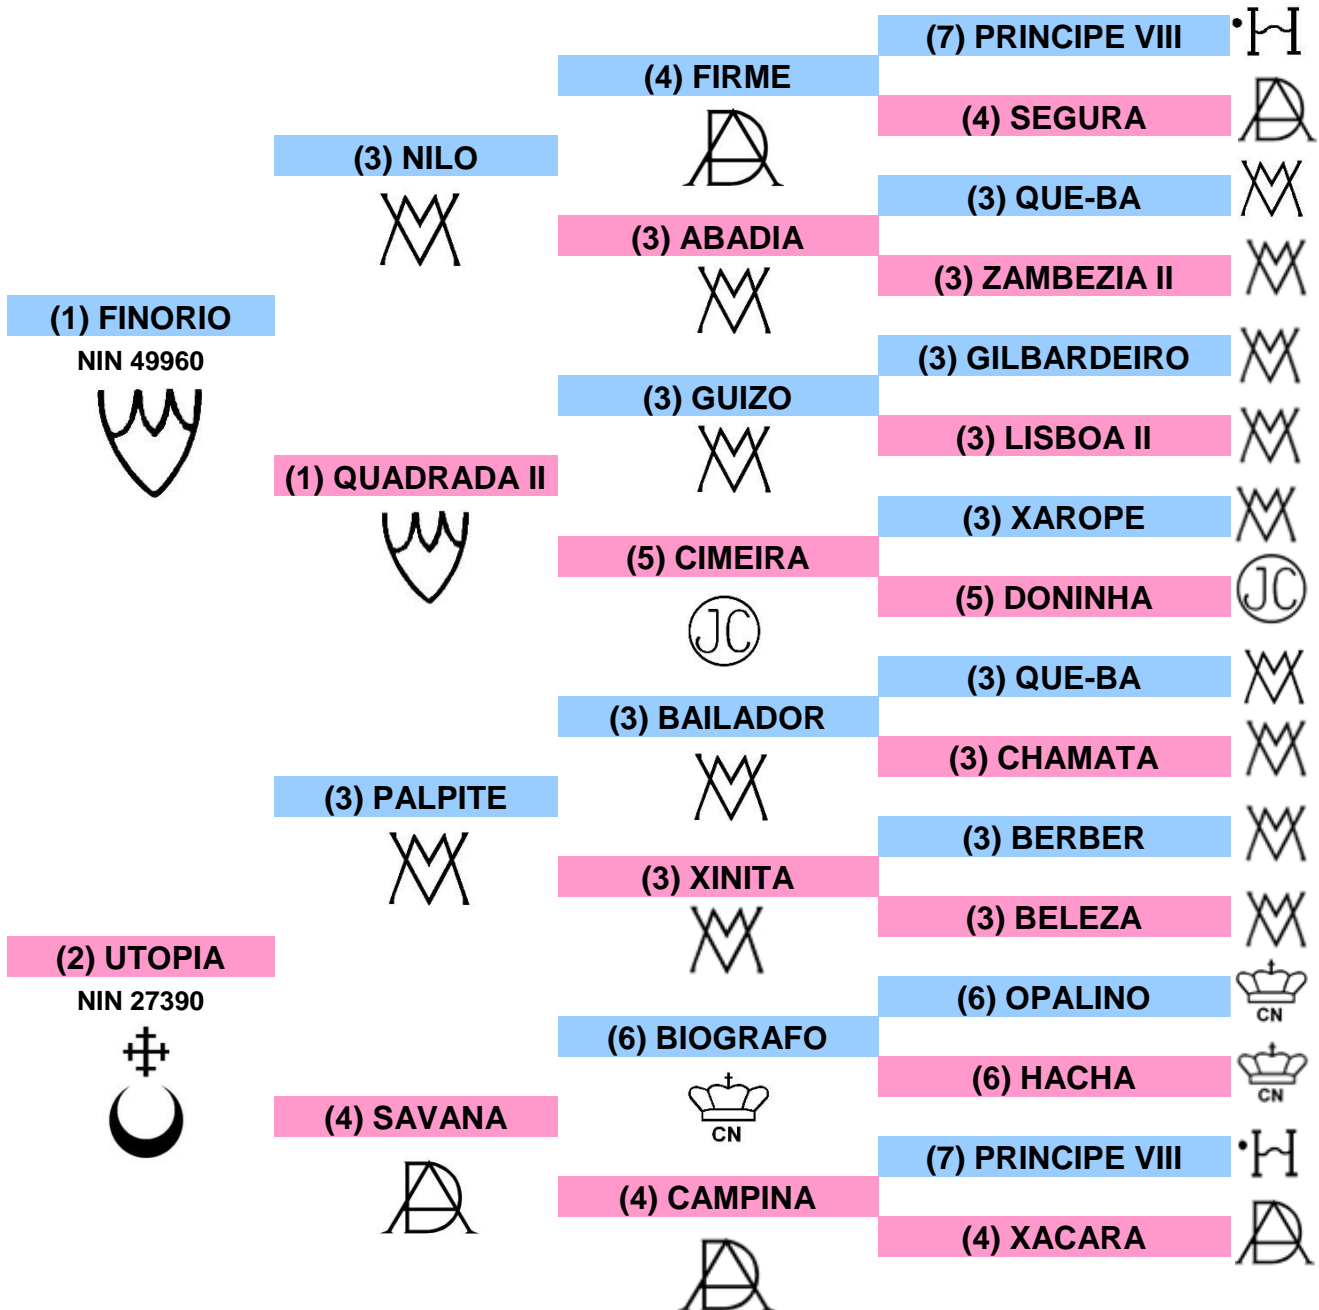

# DORSO LUSITANO

COUDELARIA JAIME BOAVISTA  
Quinta das Sesmarias do Pato  
Estrada Fernando Pó Nº 26 – Águas de Moura  
2965 - 565 Setúbal

NERO

RAÇA: PSL SEXO: M NASCIMENTO: 08 / 03 / 1994 LGN: 377 LGA: 2928 NIN: 65341

PELAGEM: Ruça ALT. GARROTE: 1,66 CRIADOR: Jaime Boavista (MCB)

(1) Mário Vinhas e Herd.de Manuel Vinhas (MMV)

(2) Arsénio Raposo Cordeiro (RC)

(3) Manuel Tavares Veiga (MV)

(4) Fernando Sommer D'Andrade (SA)

(5) João da Assunção Coimbra (JC)

(6) Coudelaria Nacional (CN)

(7) D. Francisco Chica de Navarro (FCN)