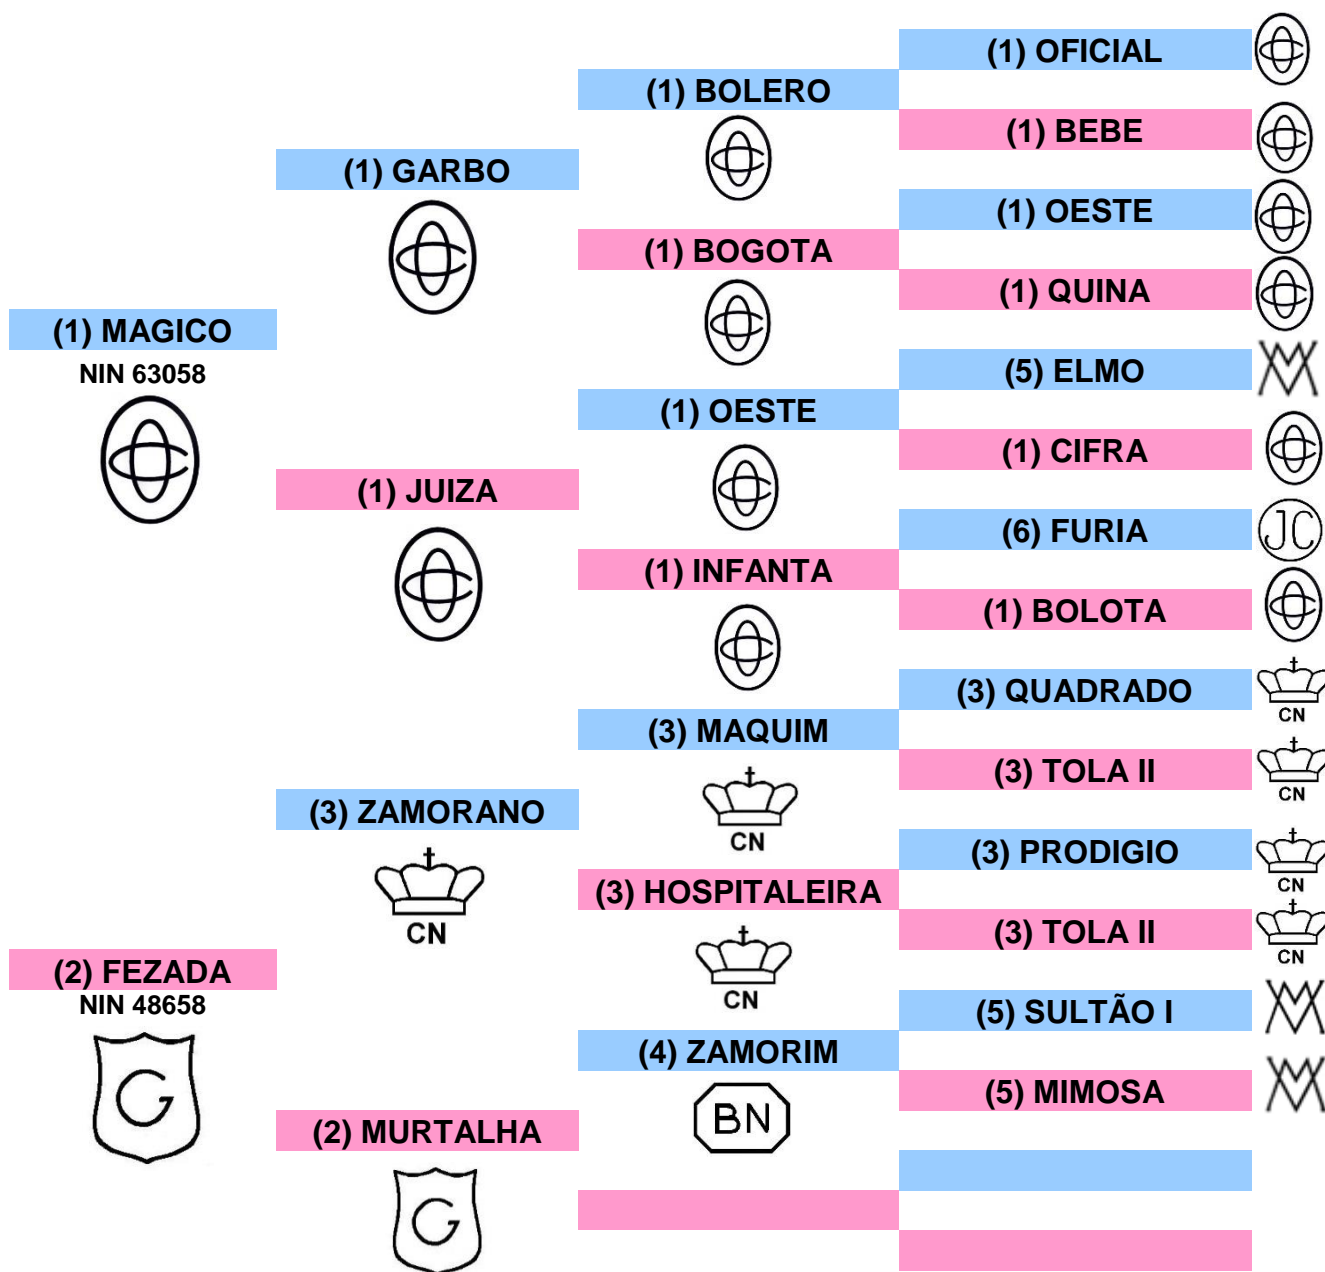

DORSO LUSITANO

COUDELARIA JAIME BOAVISTA
Quinta das Sesmarias do Pato
Estrada Fernando Pó Nº 26 – Águas de Moura
2965-565 Setúbal

ZAMORIM

RAÇA: PSL SEXO: M NASCIMENTO: 03 / 05 / 2004 LGN: 1399 NIN: 210386

PELAGEM: Ruça ORIGEM: Jaime Boavista (MCB)

(1) Luís Roldan Ortigão Costa (OC)

(3) Coudelaria Nacional (CN)

(5) Manuel Tavares Veiga (MV)

(2) Joaquim Manuel Murteira Grave (JMG)

(4) João Branco Nuncio (BN)

(6) João da Assunção Coimbra (JC)