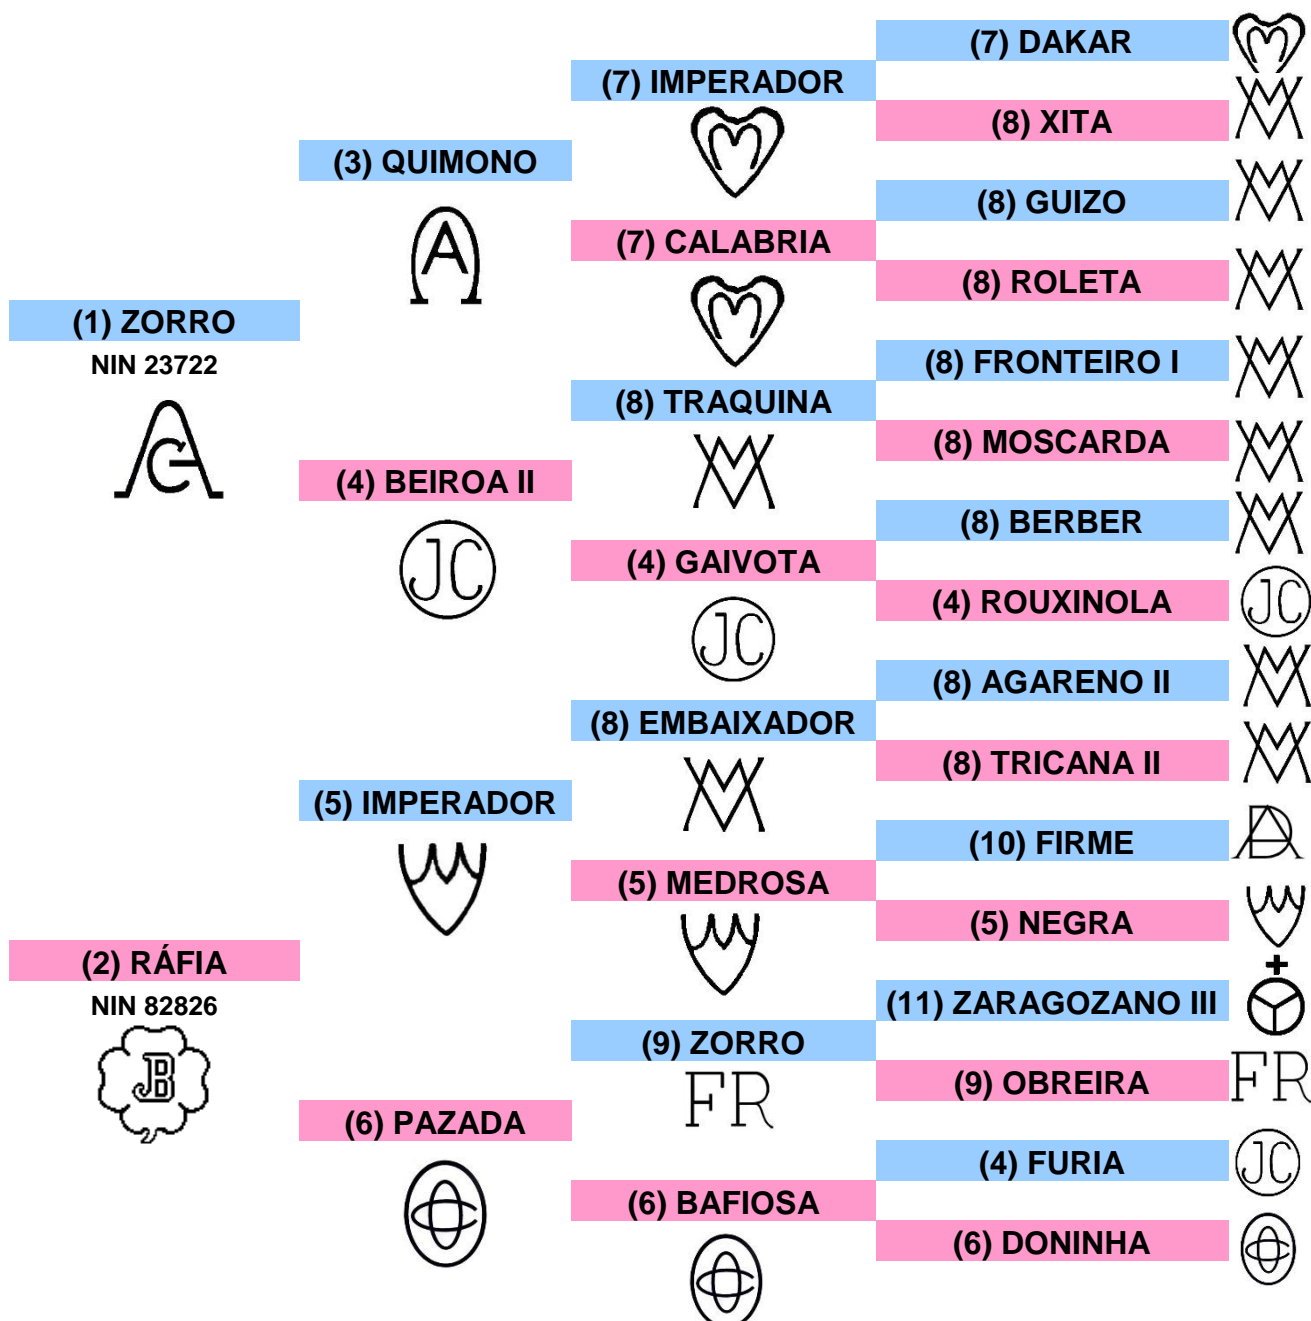

# DORSO LUSITANO

COUDELARIA JAIME BOAVISTA  
Quinta das Sesmarias do Pato  
Estrada Fernando Pó Nº 26 – Águas de Moura  
2965-565 Setúbal

BUZINA

RAÇA: PSL SEXO: F NASCIMENTO: 13 / 04 / 2006 LGN: 643 NIN: 221387

PELAGEM: Preta CRIADOR: Jaime Boavista (MCB)

- |  |   |
|--|---|
| (1) Manuel M. da Assunção Coimbra (MAC)        | (2) Jaime Manuel Caetanito Boavista (MCB) |
| (3) António Jorge da Fonseca Alcobia (AA)      | (4) João da Assunção Coimbra (JC)         |
| (5) Mário Vinhas e Herd.de Manuel Vinhas (MMV) | (6) Luís Roldan Ortigão Costa (OC)        |
| (7) Francisco M. dos Reis Malta (FRM)          | (8) Manuel Tavares Veiga (MV)             |
| (9) Rogério Camilo Ribeiro (FR)                | (10) Fernando Sommer D' Andrade (SA)      |
| (11) D. Manuel Romero Benitez (MRB)            |   |