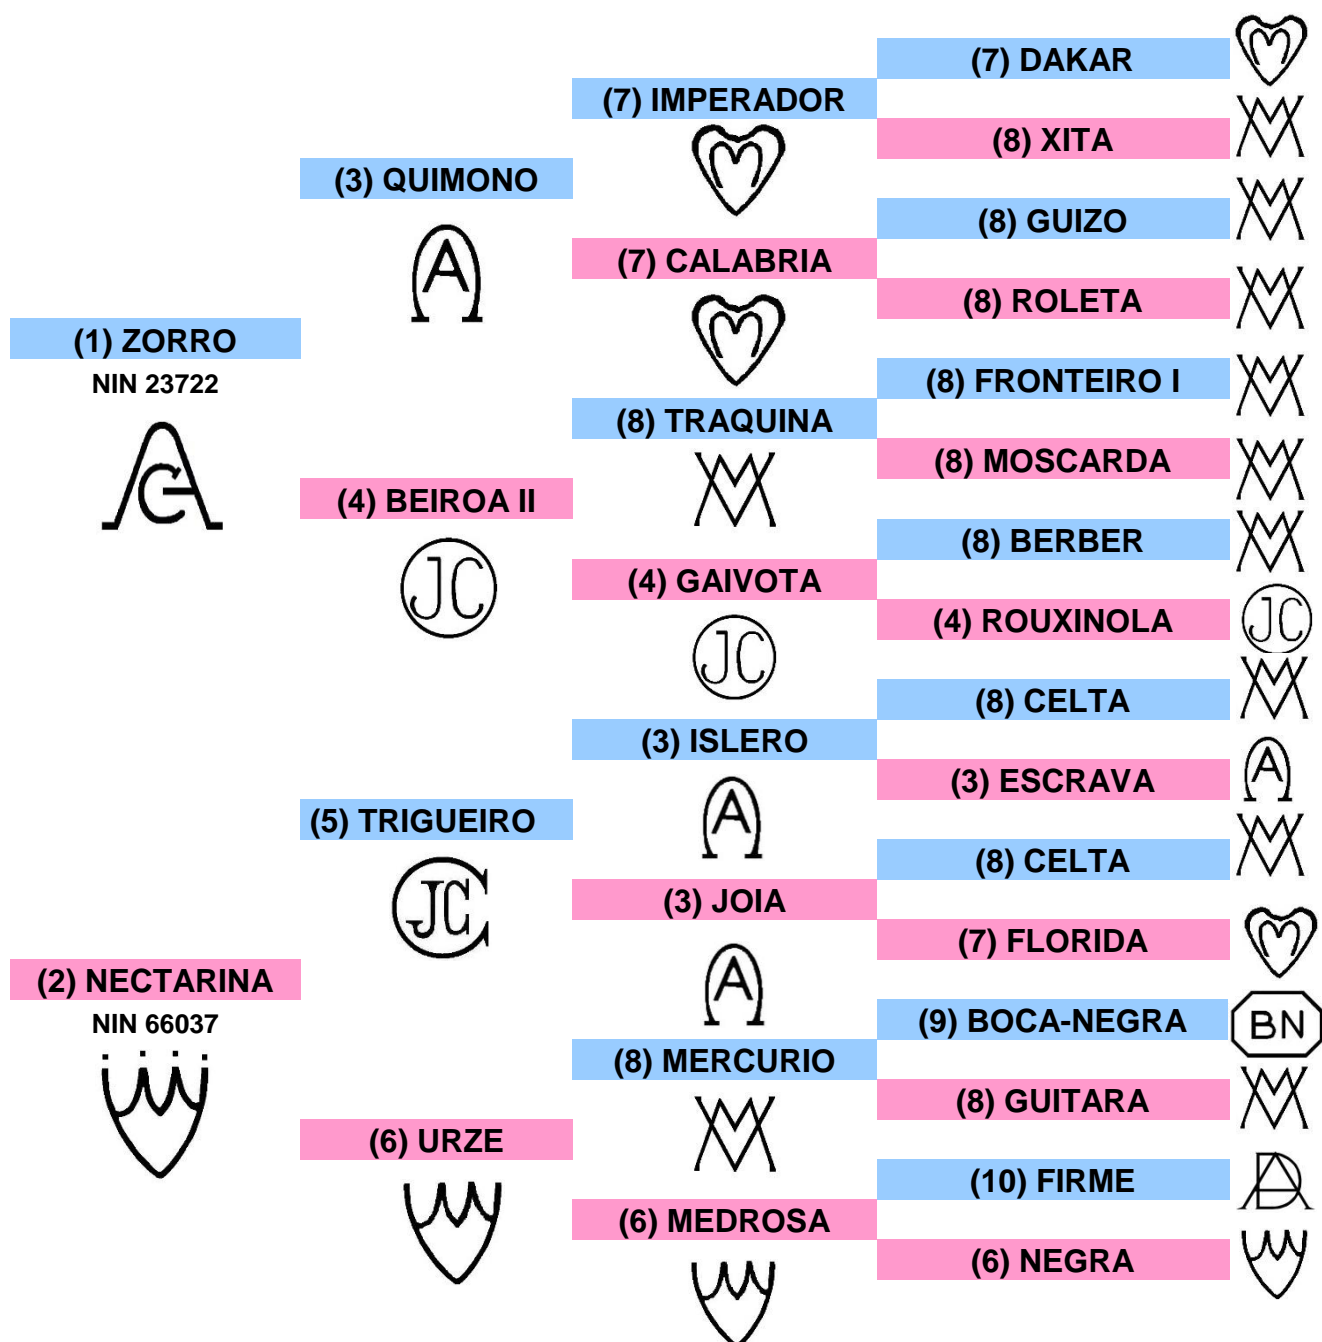

DORSO LUSITANO

COUDELARIA JAIME BOAVISTA
Quinta das Sesmarias do Pato
Estrada Fernando Pó Nº 26 – Águas de Moura
2965-565 Setúbal

BIZARRO

RAÇA: PSL SEXO: M NASCIMENTO: 10 / 04 / 2006 LGN: 645 NIN: 221385

PELAGEM: Preta CRIADOR: Jaime Boavista (MCB)

- (1) Manuel M. da Assunção Coimbra (MAC)
- (3) António Jorge da Fonseca Alcobia (AA)
- (5) Coudelaria Cunha e Carmo (CC)
- (7) Francisco M. dos Reis Malta (FRM)
- (9) João Branco Núncio (BN)

- (2) D. Maria Rita Bustorff Vinhas (RBV)
- (4) João da Assunção Coimbra (JC)
- (6) Mário Vinhas e Herd. de Manuel Vinhas (MMV)
- (8) Manuel Tavares Veiga (MV)
- (10) Fernando Sommer D' Andrade (SA)