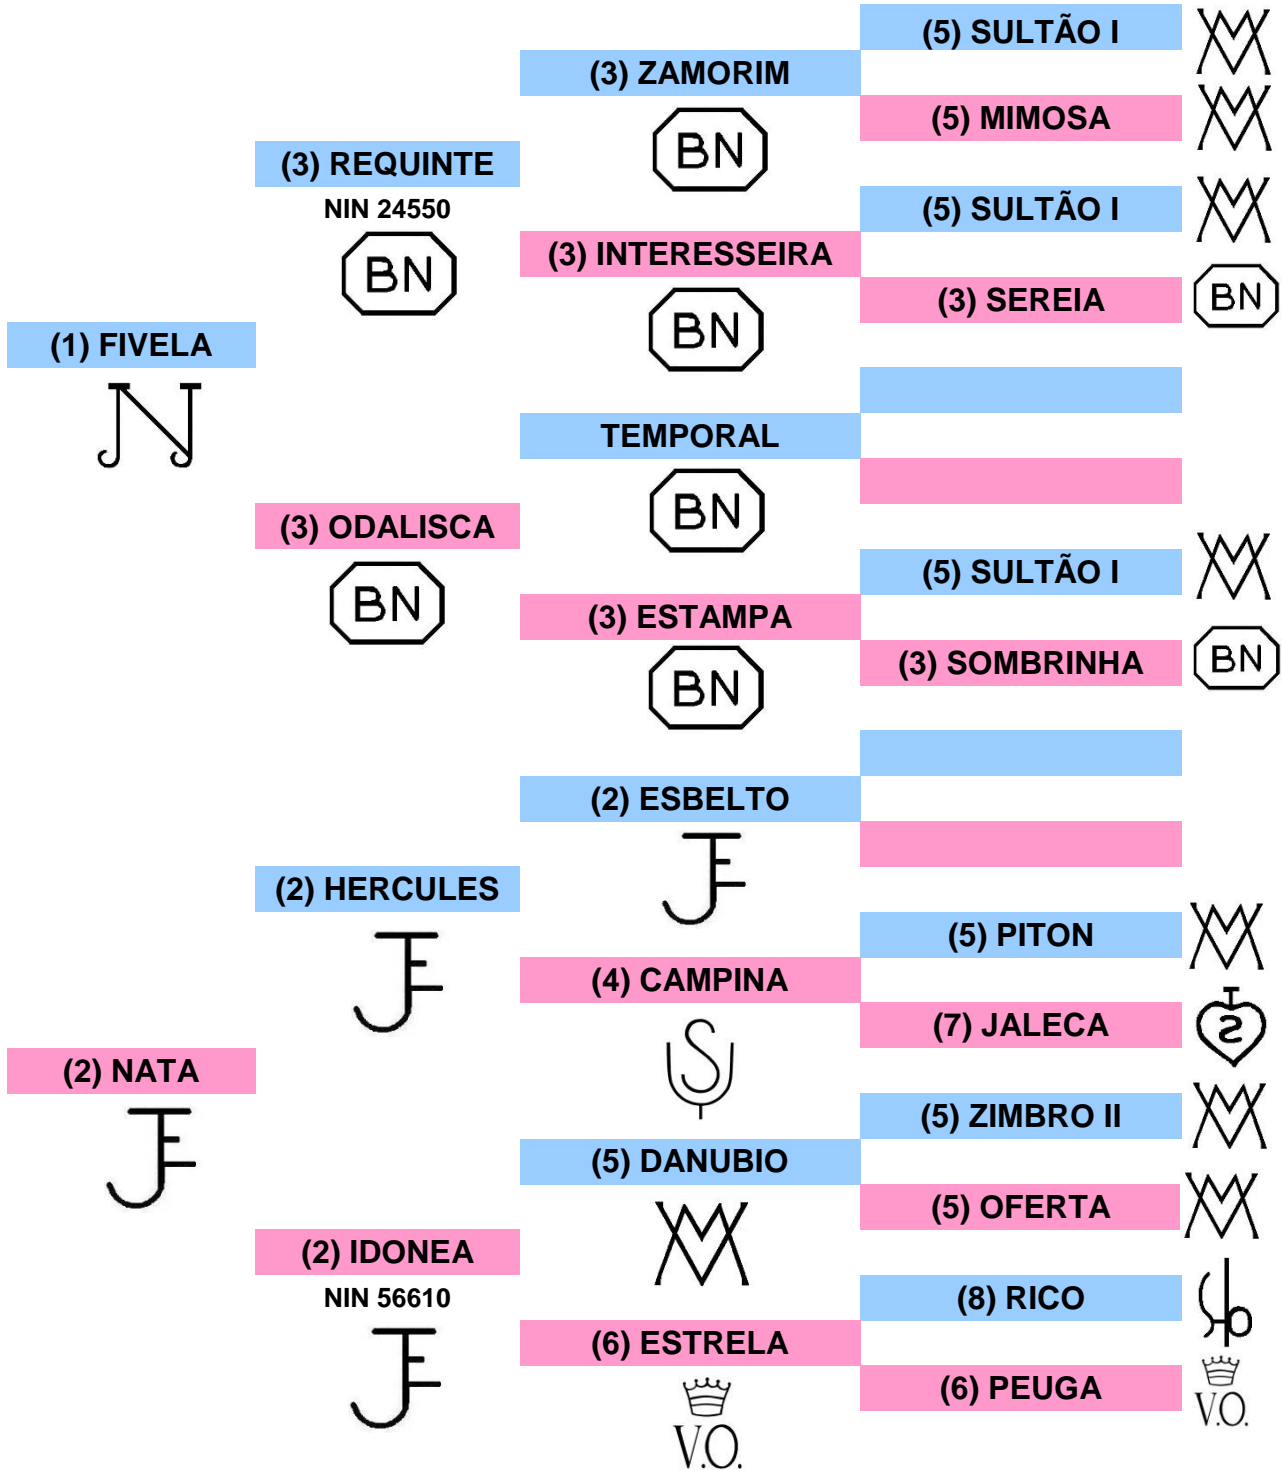

# DORSO LUSITANO

COUDELARIA JAIME BOAVISTA  
Quinta das Sesmarias do Pato  
Estrada Fernando Pó Nº 26 – Águas de Moura  
2965-565 Setúbal

UFANA

RAÇA: Cruzado Português SEXO: F PELAGEM: Laza  
CRIADOR: Jaime Boavista (MCB)

(1) José de Barahona Nuncio, Herd. (JNU)

(3) João Branco Nuncio (BN)

(5) Manuel Tavares Veiga (MV)

(7) Coudelaria Nechas (CNE)

(2) José Francisco Brito Eusébio(JBE)

(4) Sociedade das Silveiras (SS)

(6) Sociedade Mouchão da Povia (MP)

(8) José Conde Serras Belo (SB)