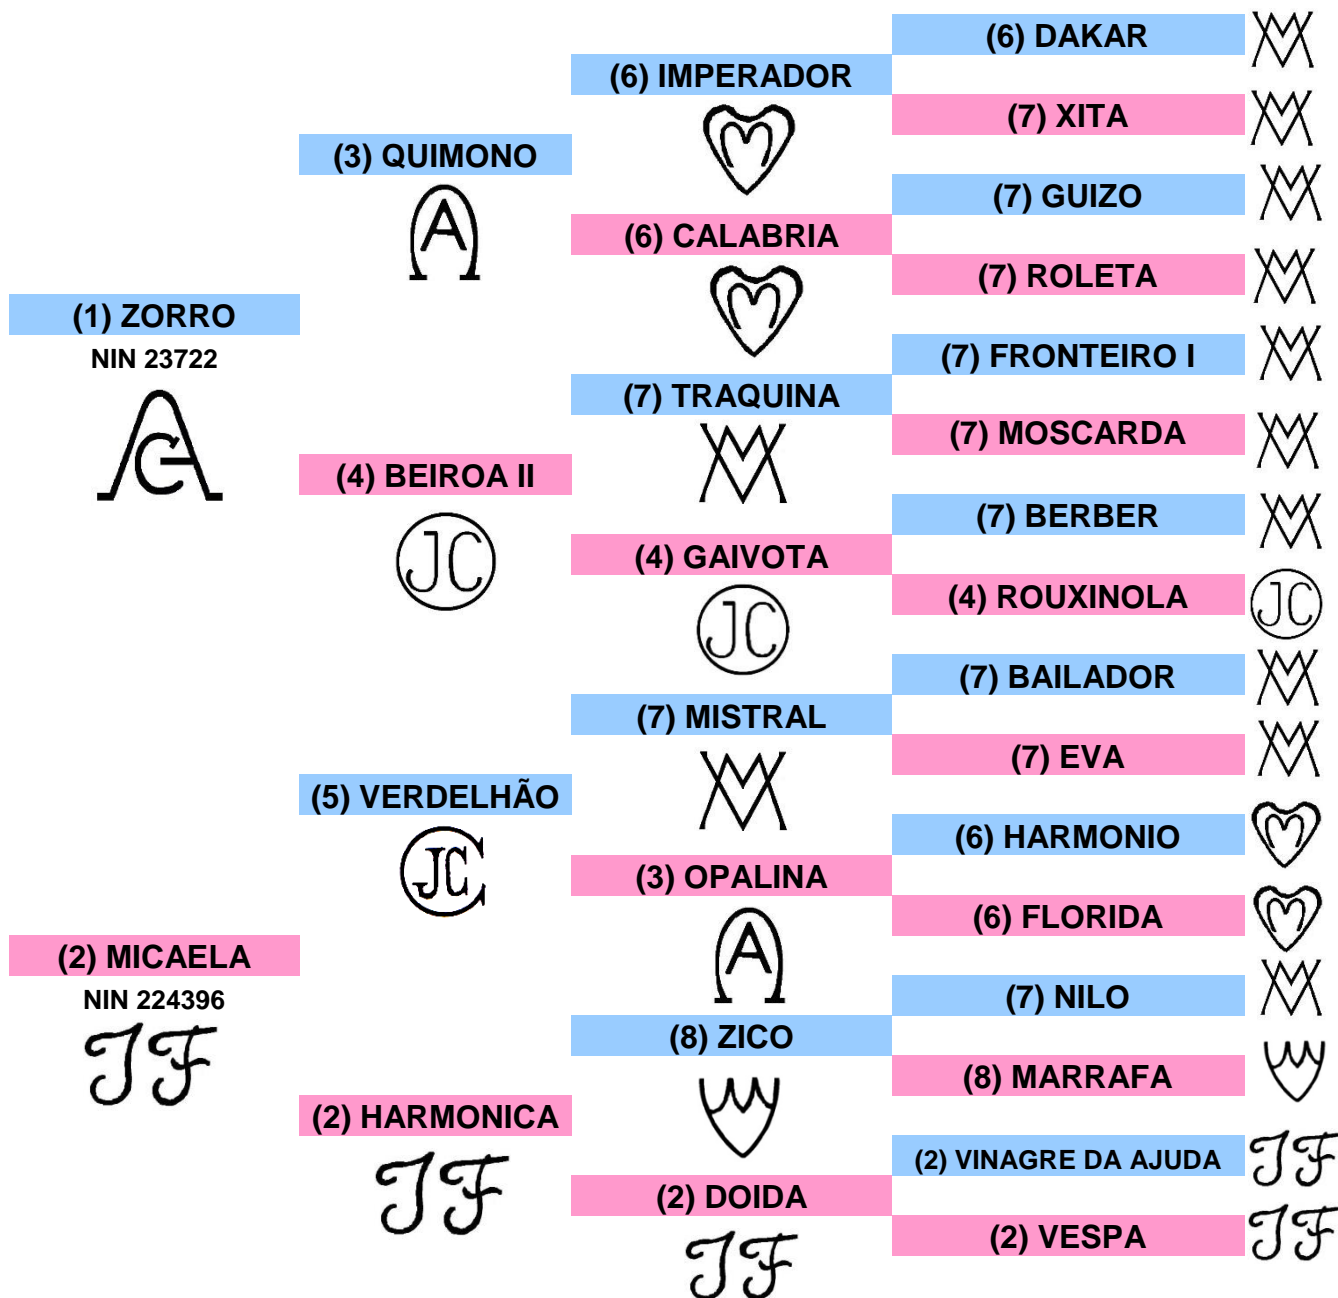

DORSO LUSITANO

COUDELARIA JAIME BOAVISTA
Quinta das Sesmarias do Pato
Estrada Fernando Pó Nº 26 – Águas de Moura
2965-565 Setúbal

UZO

RAÇA: CRUZADO PORTUGUÊS SEXO: M NASCIMENTO: 24 / 02 / 2001 LA: 5629

PELAGEM: Palomino CRIADOR: Jaime Boavista (MCB)

(1) Manuel M. da Assunção Coimbra (MAC)
(3) António Jorge da Fonseca Alcobia (AA)
(5) Coudelaria Cunha e Carmo (CC)
(7) Manuel Tavares Veiga (MV)

(2) João Inácio Barata Freixo (BF)
(4) João da Assunção Coimbra (JC)
(6) Francisco M. dos Reis Malta (FRM)
(8) Mário Vinhas e Herd. Manuel Vinhas (MMV)