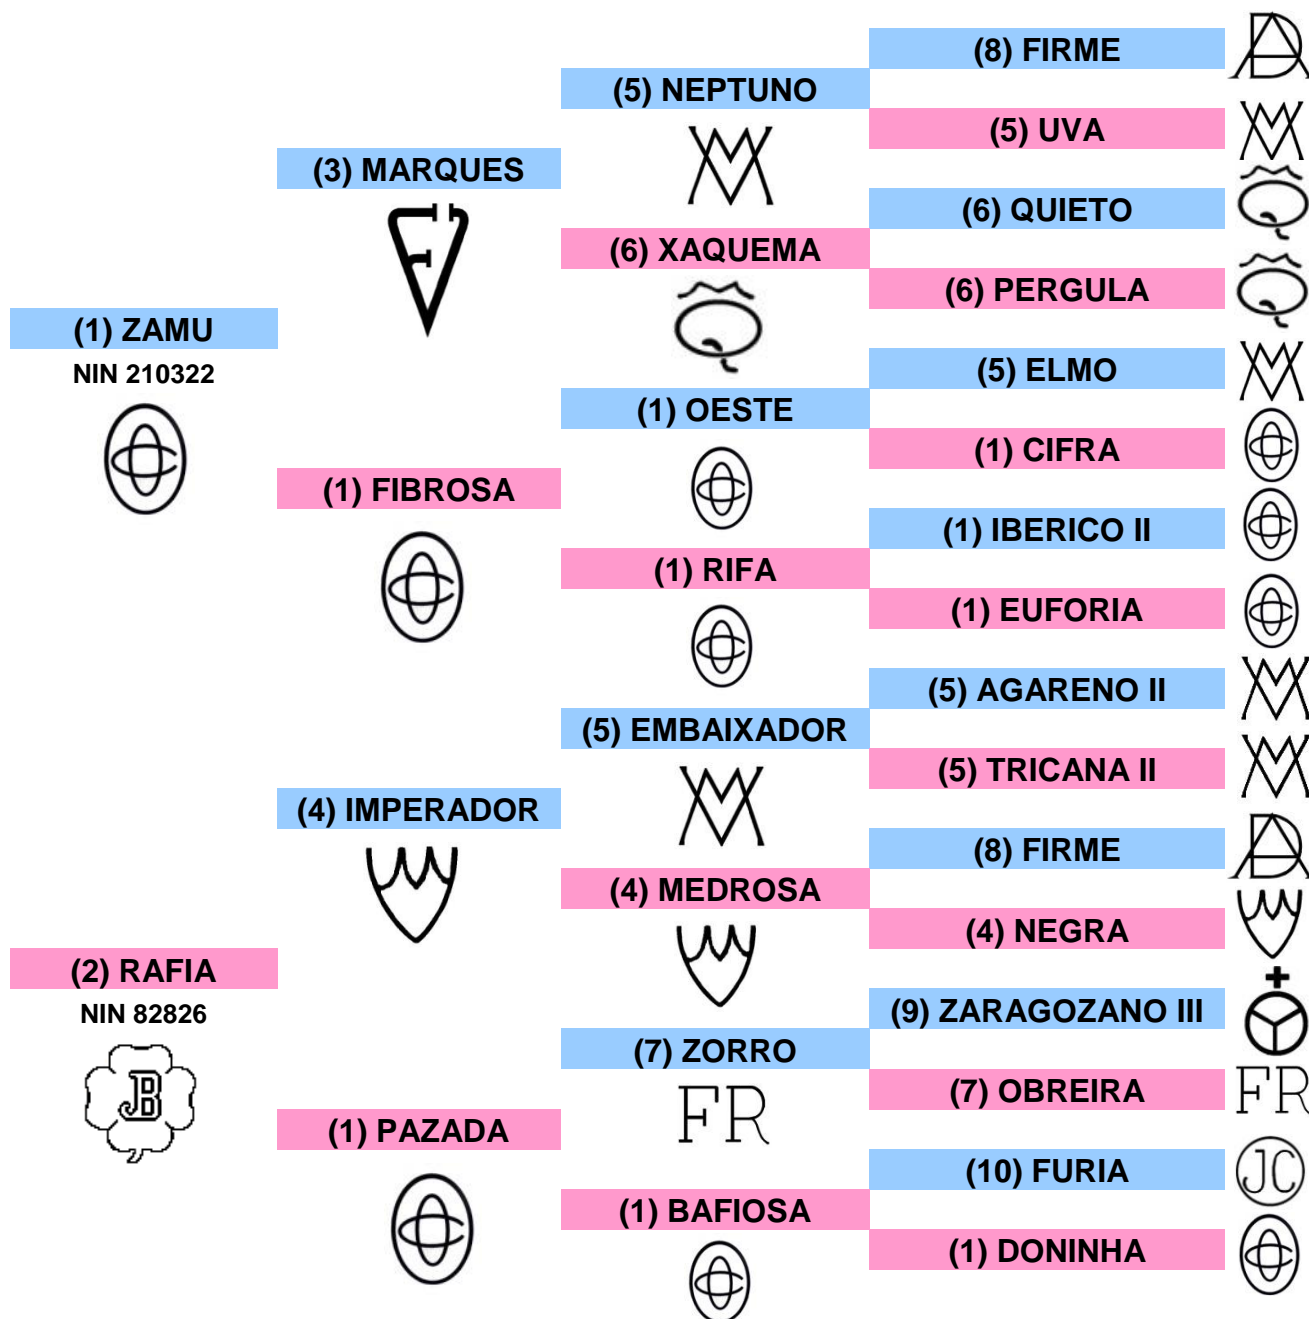

DORSO LUSITANO

COUDELARIA JAIME BOAVISTA
Quinta das Sesmarias do Pato
Estrada Fernando Pó Nº 26 – Águas de Moura
2965-565 Setúbal

FAZ-TUDO

RAÇA: PSL **SEXO:** M **NASCIMENTO:** 30 / 03 / 2010 **NIN:** 244263

PELAGEM: Preta **CRIADOR:** Jaime Boavista (MCB)

- (1) Soc. Agr. Fonte do Pinheiro (OC)
- (3) Coudelaria Freire (CFR)
- (5) Manuel Tavares Veiga (MV)
- (7) Rogério Camilo Ribeiro (FR)
- (9) D. Manuel Romero Benitez (MRB)