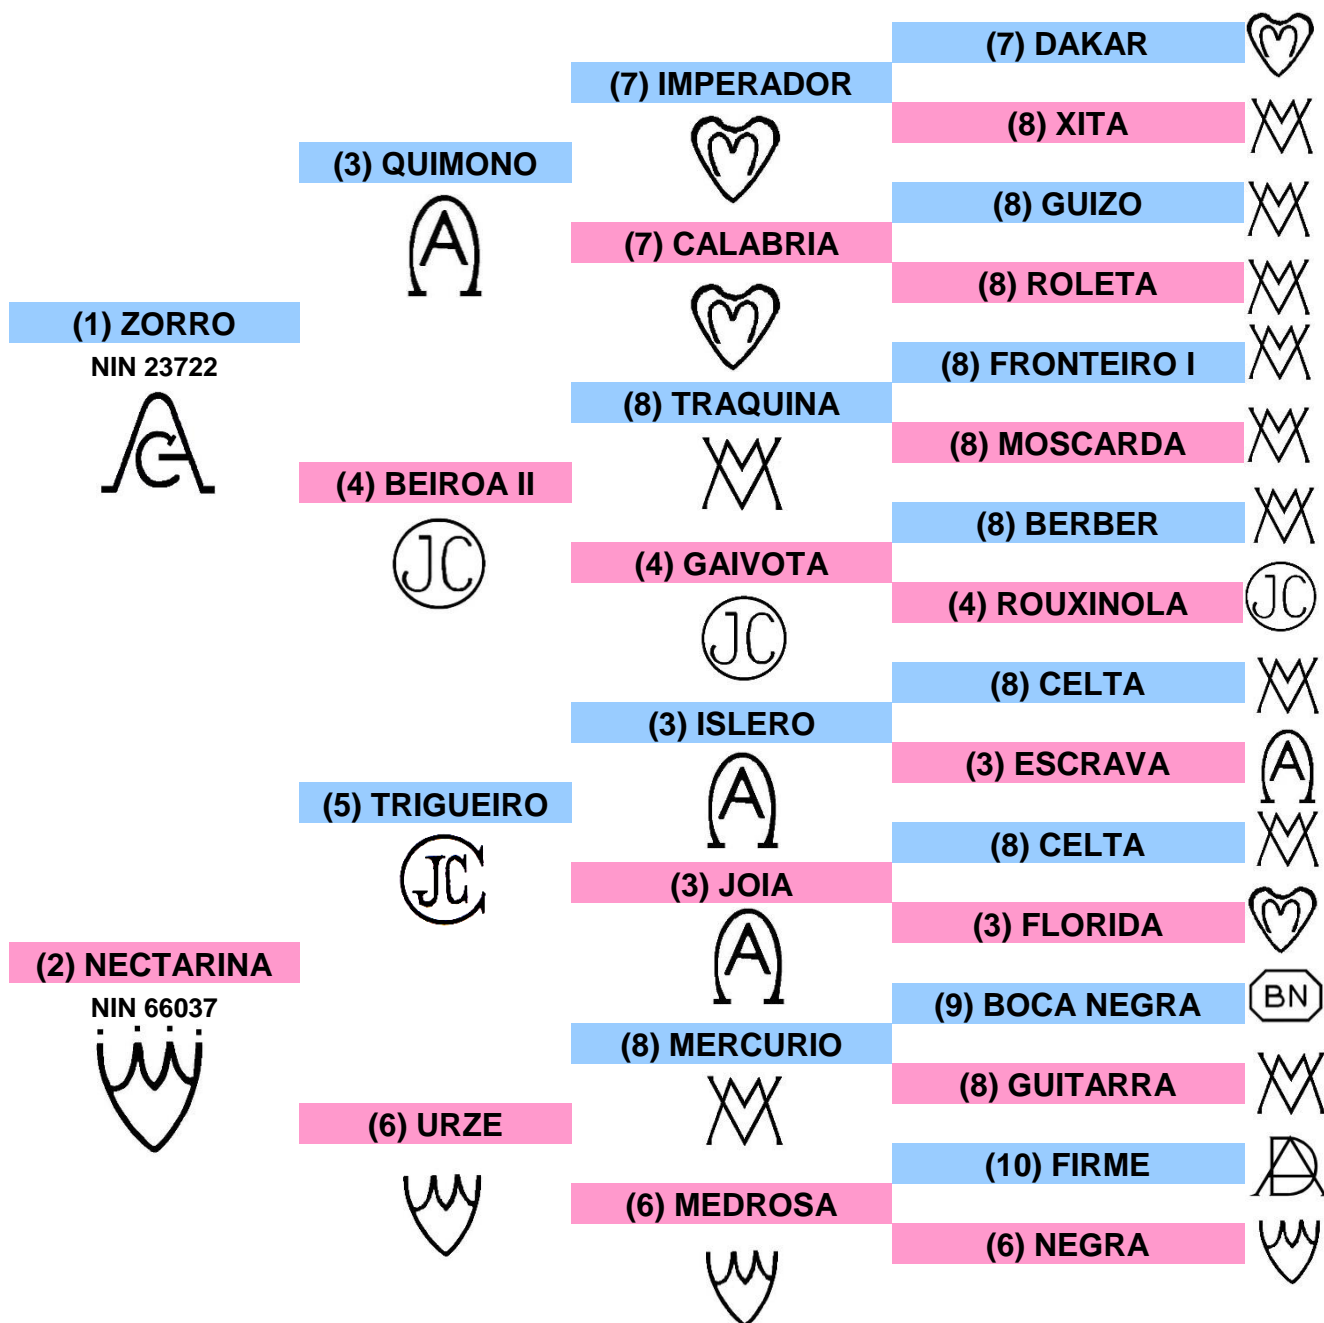

# DORSO LUSITANO

COUDELARIA JAIME BOAVISTA  
Quinta das Sesmarias do Pato  
Estrada Fernando Pó Nº 26 – Águas de Moura  
2965-565 Setúbal

AZUR

RAÇA: PSL SEXO: M NASCIMENTO: 25 / 04 / 2005 LGN: 150 NIN: 213242

PELAGEM: Ruça CRIADOR: Jaime Boavista (MCB)

(1) Manuel M. da Assunção Coimbra (MAC)

(3) António J. da Fonseca Alcobia (AA)

(5) Coudelaria Cunha e Carmo (CC)

(7) Francisco M. dos Reis Malta (FRM)

(9) João Branco Nuncio (BN)