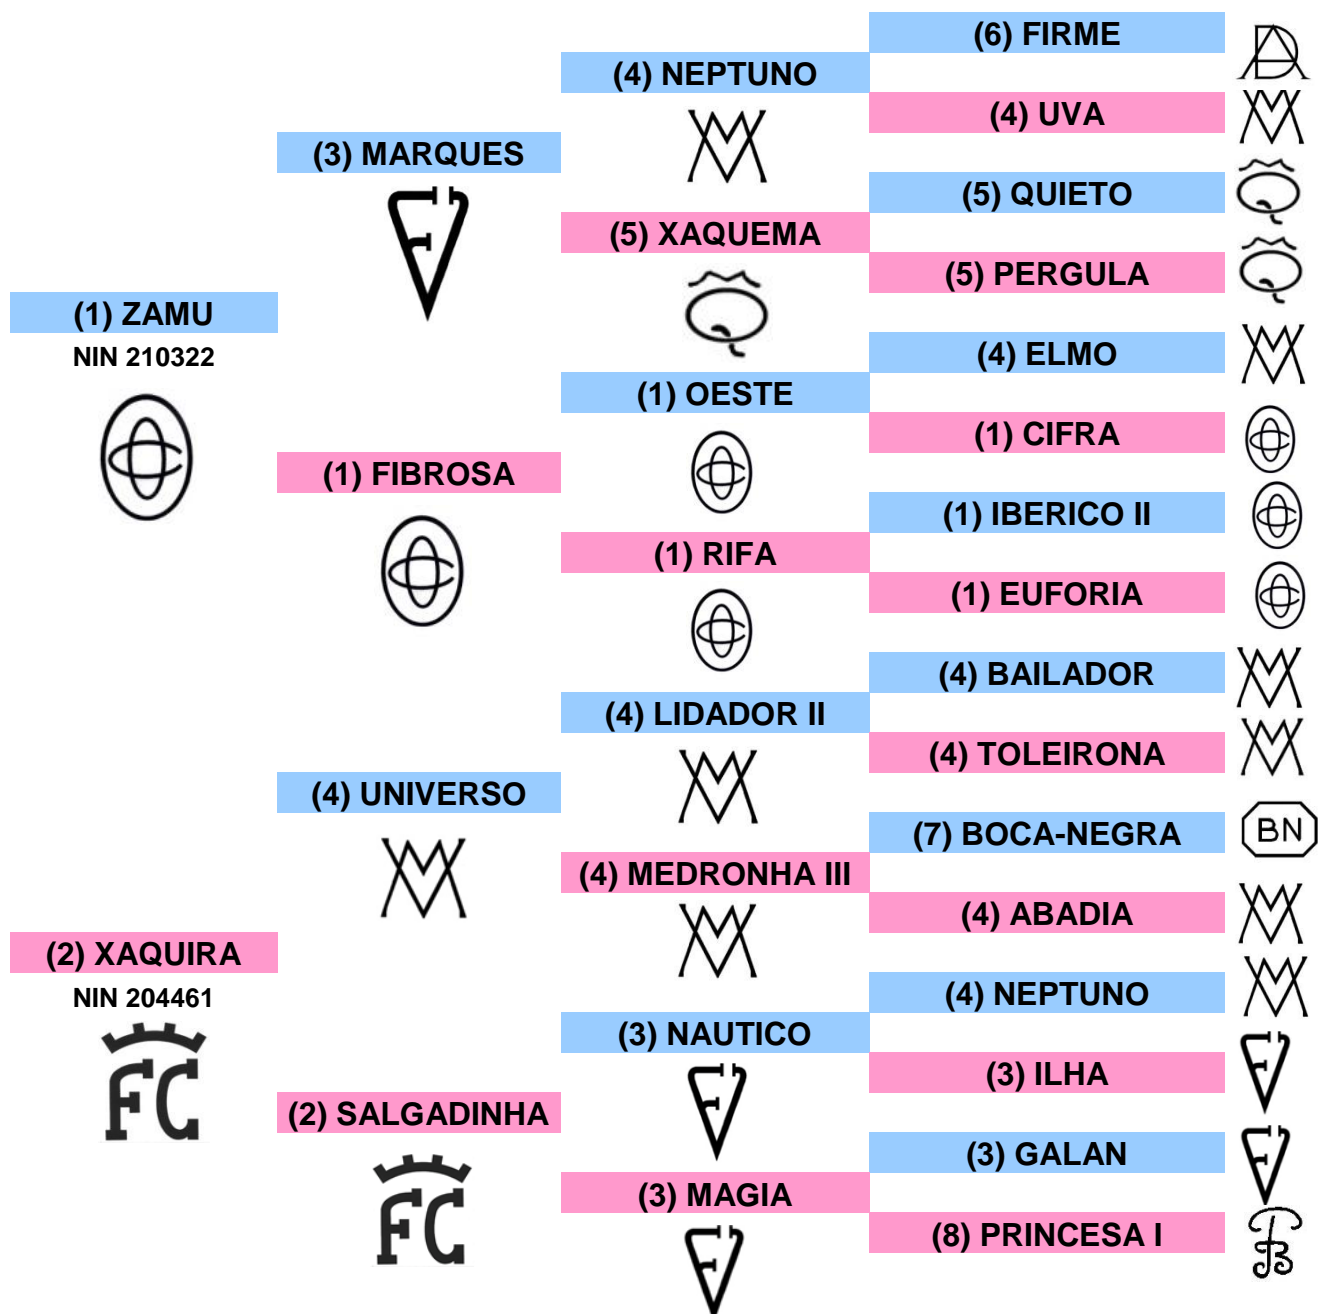

DORSO LUSITANO

COUDELARIA JAIME BOAVISTA
Quinta das Sesmarias do Pato
Estrada Fernando Pó Nº 26 – Águas de Moura
2965-565 Setúbal

RAÇA: PSL SEXO: M NASCIMENTO: 02 / 04 / 2009 NIN: 237608

PELAGEM: Ruça CRIADOR: Jaime Boavista (MCB)

(8) Soc. Agrícola Quinta da Condessa (SQC)