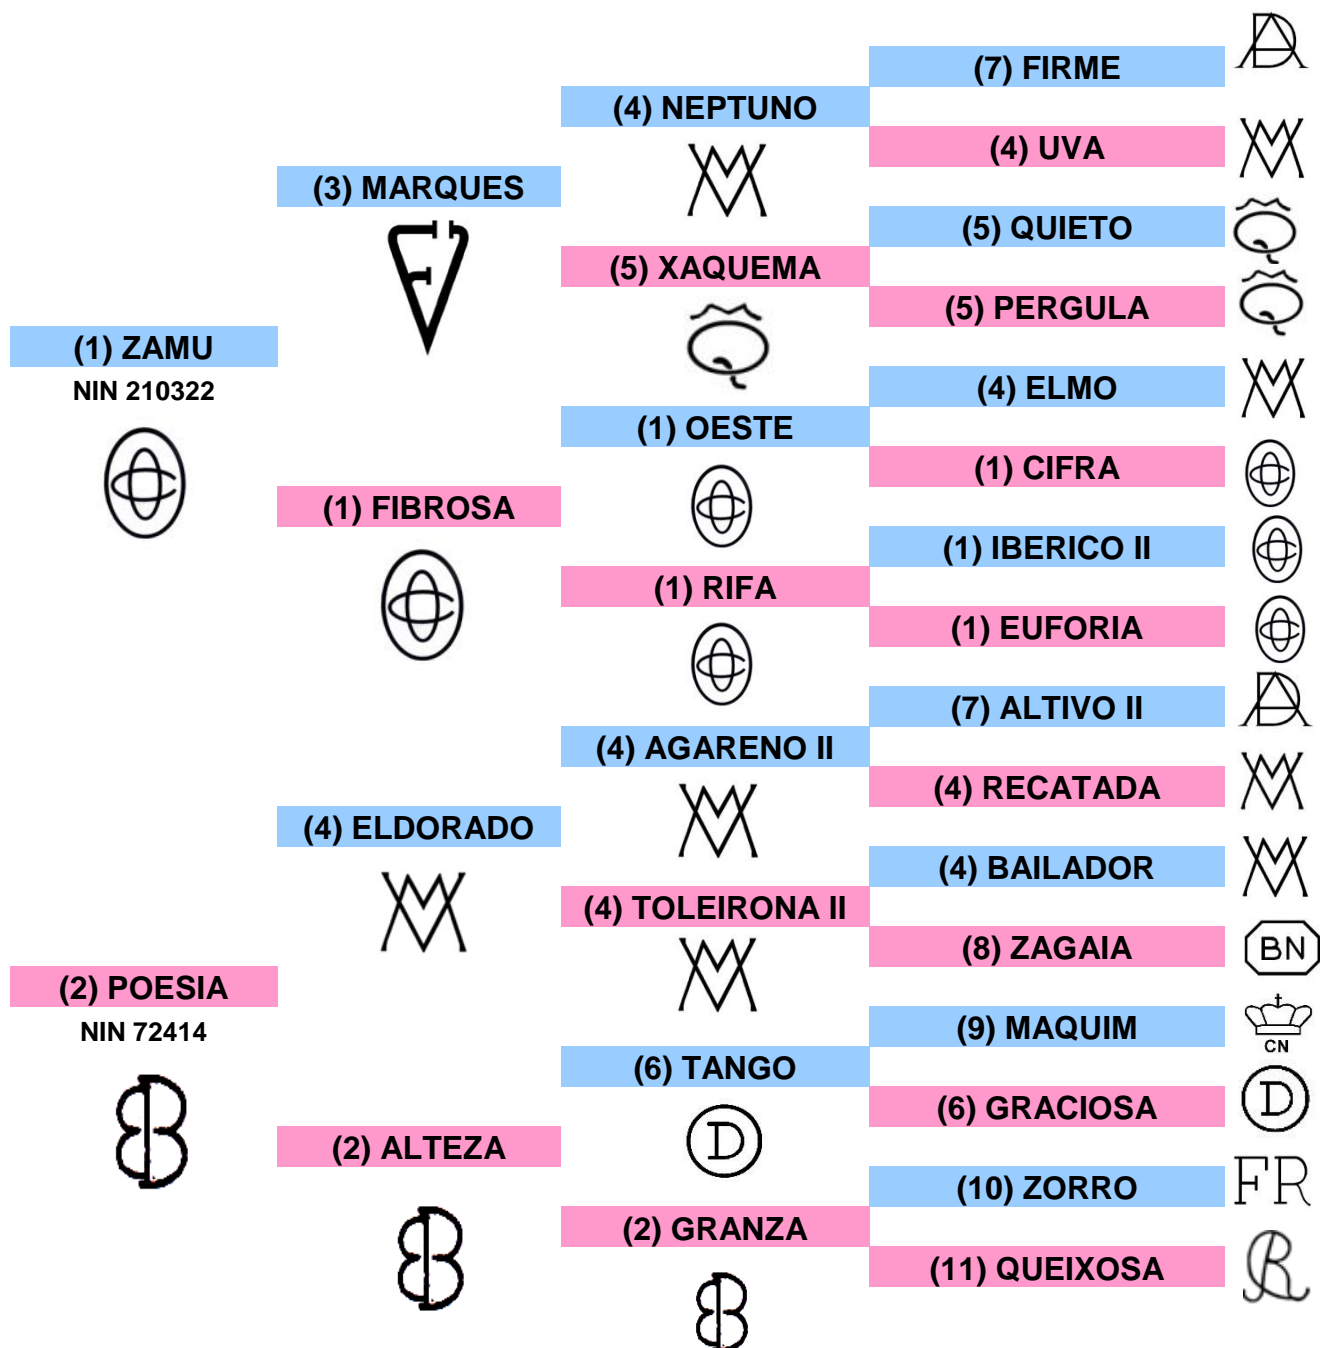

# DORSO LUSITANO

COUDELARIA JAIME BOAVISTA  
Quinta das Sesmarias do Pato  
Estrada Fernando Pó Nº 26 – Águas de Moura  
2965-565 Setúbal

## FAZENDEIRO

RAÇA: PSL SEXO: M NASCIMENTO: 24 / 02 / 2010 NIN: 244262

PELAGEM: Ruça CRIADOR: Jaime Boavista (MCB)

- |   |  |
|---|--|
| (1) Luís Roldan Ortigão Costa (OC)                | (2) Herdade do Pinheiro (HP)             |
| (3) Coudelaria Freire (CFR)                       | (4) Manuel Tavares Veiga (MV)            |
| (5) Soc. Imobiliária do Parque CIPARQUE (CI)      | (6) Manuel da Silva Duarte Oliveira (DO) |
| (7) Fernando Sommer D'Andrade (SA)                | (8) João Branco Nuncio (BN)              |
| (9) Coudelaria Nacional (CN)                      | (10) Rogério Camilo Ribeiro (FR)         |
| (11) João Jorge Ribeiro da Costa, Herdeiros (JOA) |  |