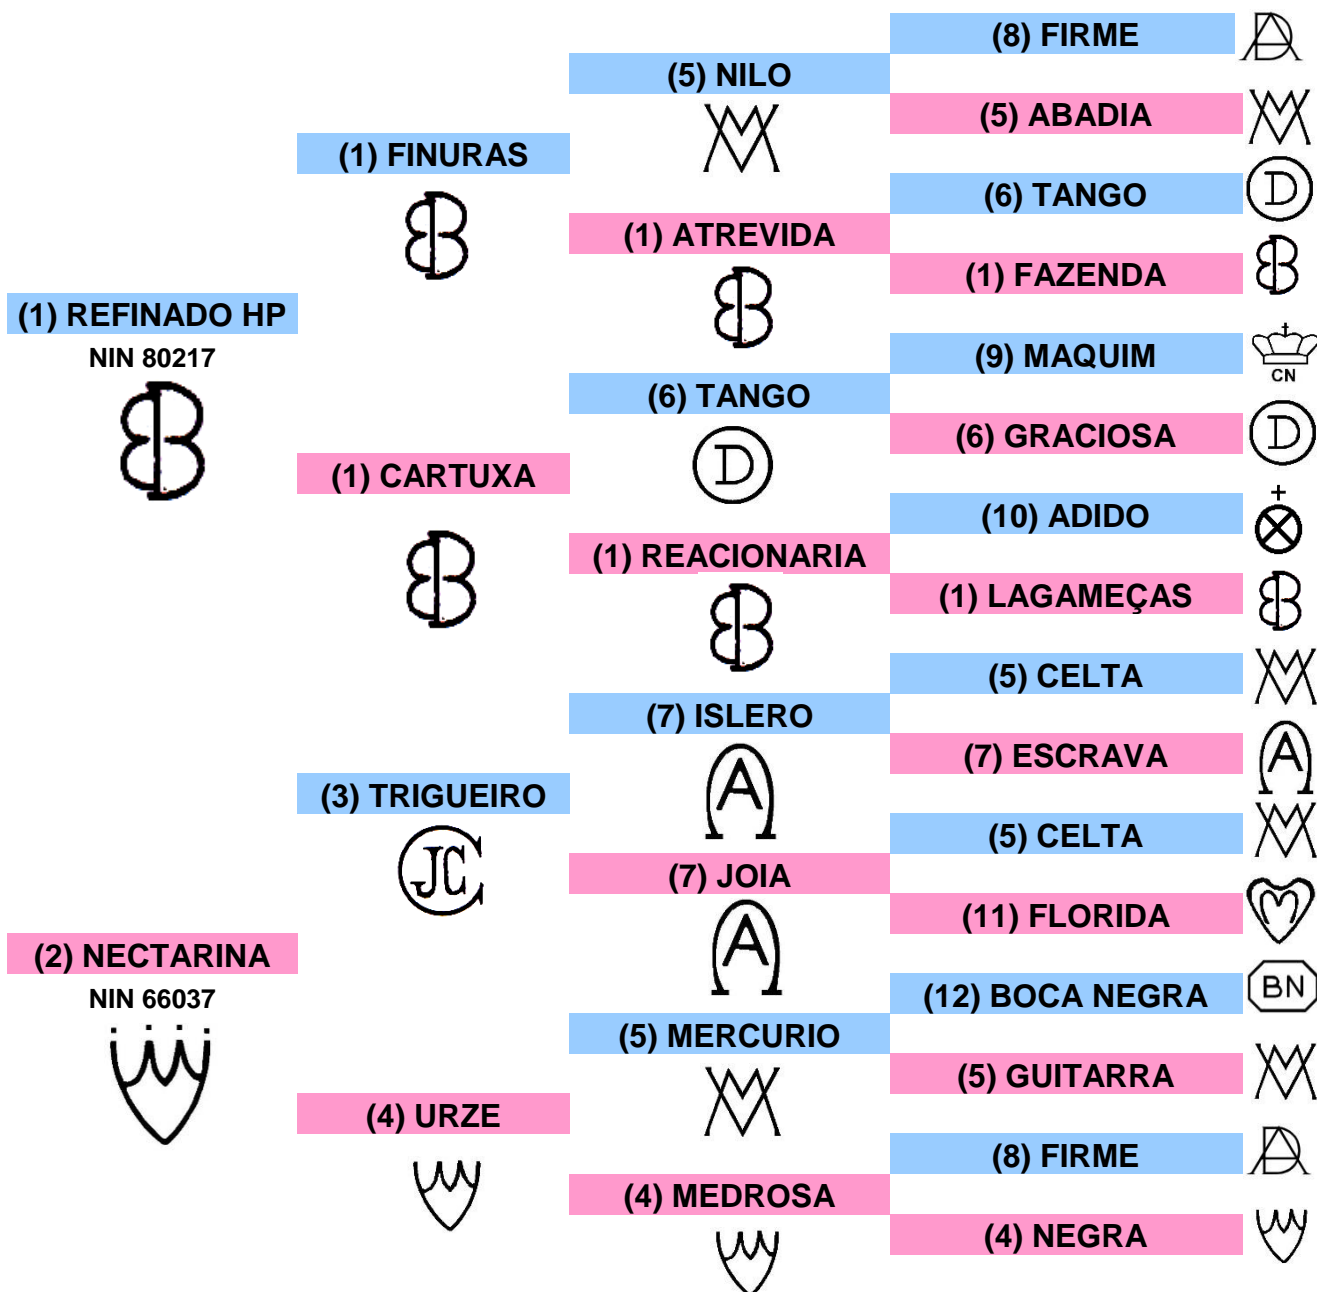

DORSO LUSITANO

COUDELARIA JAIME BOAVISTA
Quinta das Sesmarias do Pato
Estrada Fernando Pó Nº 26 – Águas de Moura
2965-565 Setúbal

ZORRO

RAÇA: PSL SEXO: M NASCIMENTO: 05 / 05 / 2004 LGN: 1395 NIN: 210384

PELAGEM: Ruça ORIGEM: Jaime Boavista (MCB)

- (1) Herdade do Pinheiro (HP)
- (2) D. Maria Rita Bustorff Vinhas (RBV)
- (3) Coudelaria Cunha e Carmo (CC)
- (4) Mário Vinhas e Herd. de Manuel Vinhas (MMV)
- (5) Manuel Tavares Veiga (MV)
- (6) Manuel da Silva Duarte Oliveira (DO)
- (7) António Jorge da Fonseca Alcobia (AA)
- (8) Fernando Sommer D'Andrade (SA)
- (9) Coudelaria Nacional (CN)
- (10) José Manuel Alves Ayres Mateus (JAM)
- (11) Francisco M. dos Reis Malta (FRM)
- (12) João Branco Nuncio (BN)