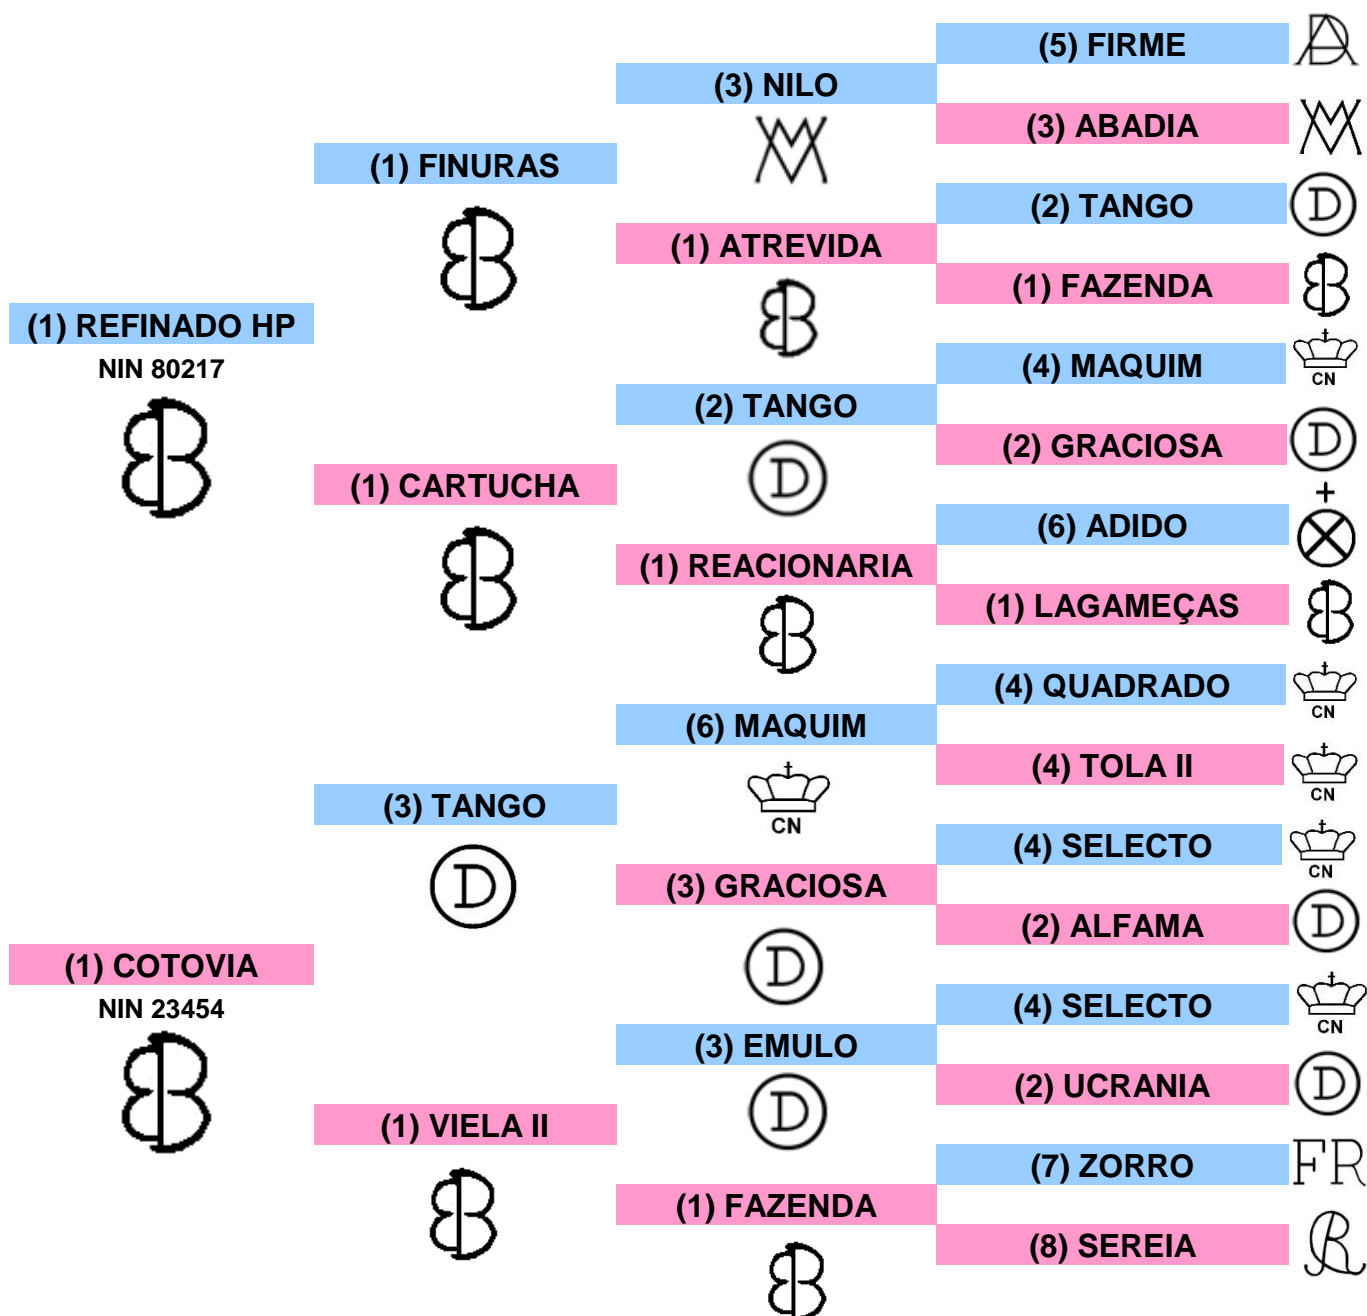

DORSO LUSITANO

COUDELARIA JAIME BOAVISTA
Quinta das Sesmarias do Pato
Estrada Fernando Pó Nº 26 – Águas de Moura
2965-565 Setúbal

AMENDOIM

RAÇA: PSL SEXO: M NASCIMENTO: 09 / 04 / 2005 LGN: 301 NIN: 213240

PELAGEM: Preta CRIADOR: Jaime Boavista (MCB)

- (1) Herdade do Pinheiro (HP)
- (3) Manuel Tavares Veiga (MV)
- (5) Fernando Sommer D'Andrade (SA)
- (7) Rogério Camilo Ribeiro (FR)

- (2) Manuel da Silva Duarte Oliveira (DO)
- (4) Coudelaria Nacional (CN)
- (6) José Manuel Alves Ayres Mateus (JAM)
- (8) João Jorge Ribeiro da Costa Herdeiros (JOA)