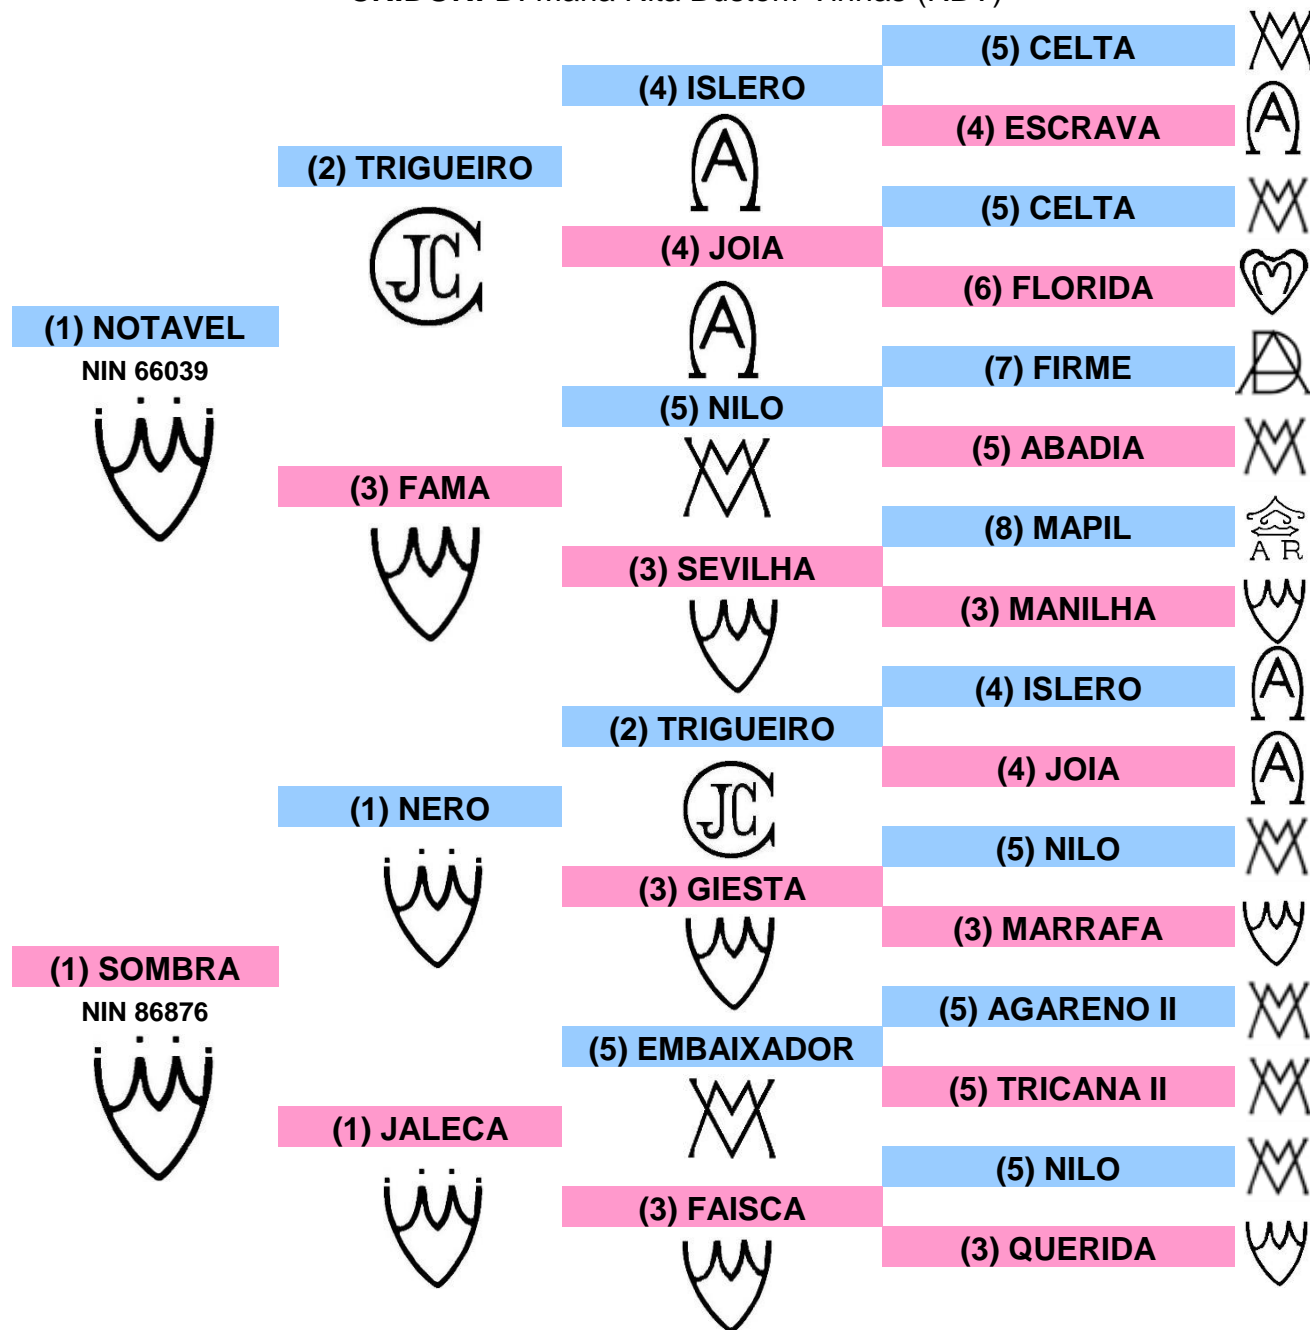

DORSO LUSITANO

COUDELARIA JAIME BOAVISTA
Quinta das Sesmarias do Pato
Estrada Fernando Pó Nº 26 – Águas de Moura
2965 - 565 Setúbal

JORNAL

RAÇA: PSL NIN: 320859 SEXO: M NASCIMENTO: 08 / 03 / 2014 PELAGEM: Ruça

CRIDOR: D. Maria Rita Bustorff Vinhas (RBV)

(1) D. Maria Rita Bustorff Vinhas (RBV)

(3) Mário Vinhas e Herd.de Manuel Vinhas (MMV)

(5) Manuel Tavares Veiga (MV)

(7) Fernando Sommer D'Andrade (SA)

(2) Coudelaria Cunha e Carmo (CC)

(4) António Jorge da Fonseca Alcobia (AA)

(6) Francisco M. dos Reis Malta (FRM)

(8) Coudelaria de Alter (AR)