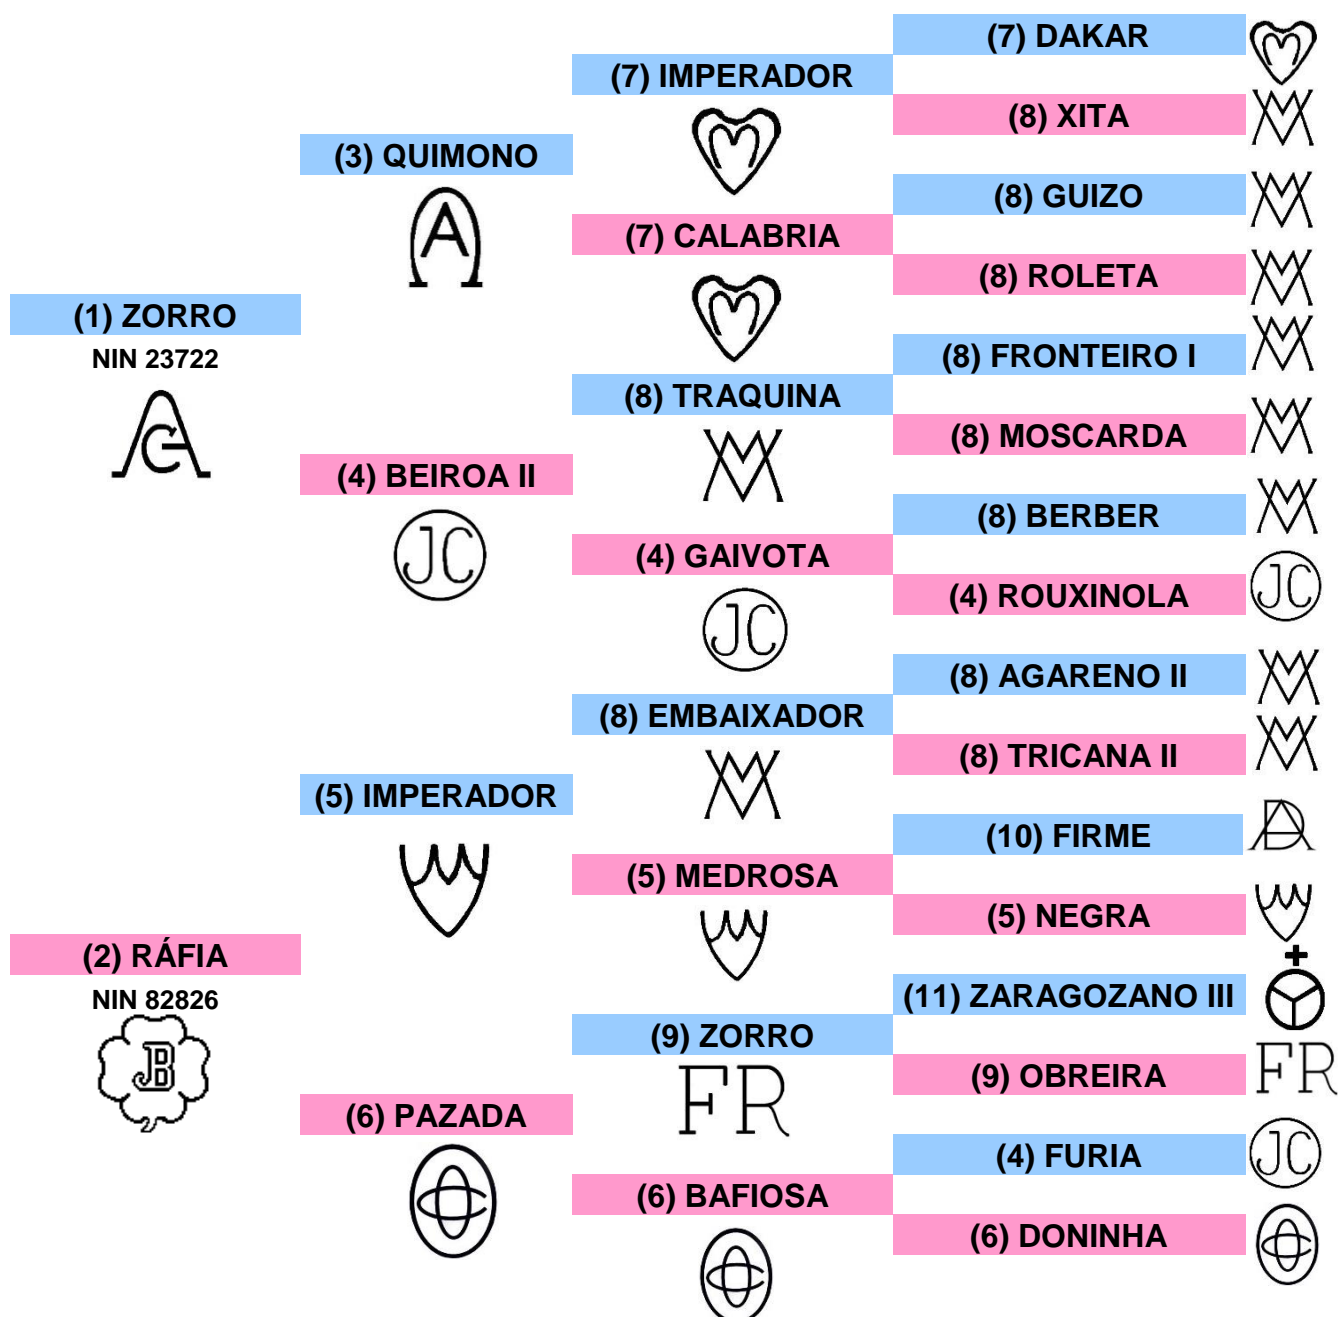

DORSO LUSITANO

COUDELARIA JAIME BOAVISTA
Quinta das Sesmarias do Pato
Estrada Fernando Pó Nº 26 – Águas de Moura
2965-565 Setúbal

AZEVIA

RAÇA: PSL SEXO: F NASCIMENTO: 01 / 05 / 2005 LGN: 151 NIN: 213243

PELAGEM: Ruça CRIADOR: Jaime Boavista (MCB)

(1) Manuel M. da Assunção Coimbra (MAC)

(3) António J. da Fonseca Alcobia (AA)

(5) Mário Vinhas e Herd. de Manuel Vinhas (MMV)

(7) Francisco M. dos Reis Malta (FRM)

(9) Rogério Camilo Ribeiro (FR)

(11) D. Manuel Romero Benitez (MRB)

(2) Jaime Manuel Caetanito Boavista (MCB)

(4) João da Assunção Coimbra (JC)

(6) Luís Roldan Ortigão Costa (OC)

(8) Manuel Tavares Veiga (MV)

(10) Fernando Sommer D'Andrade (SA)