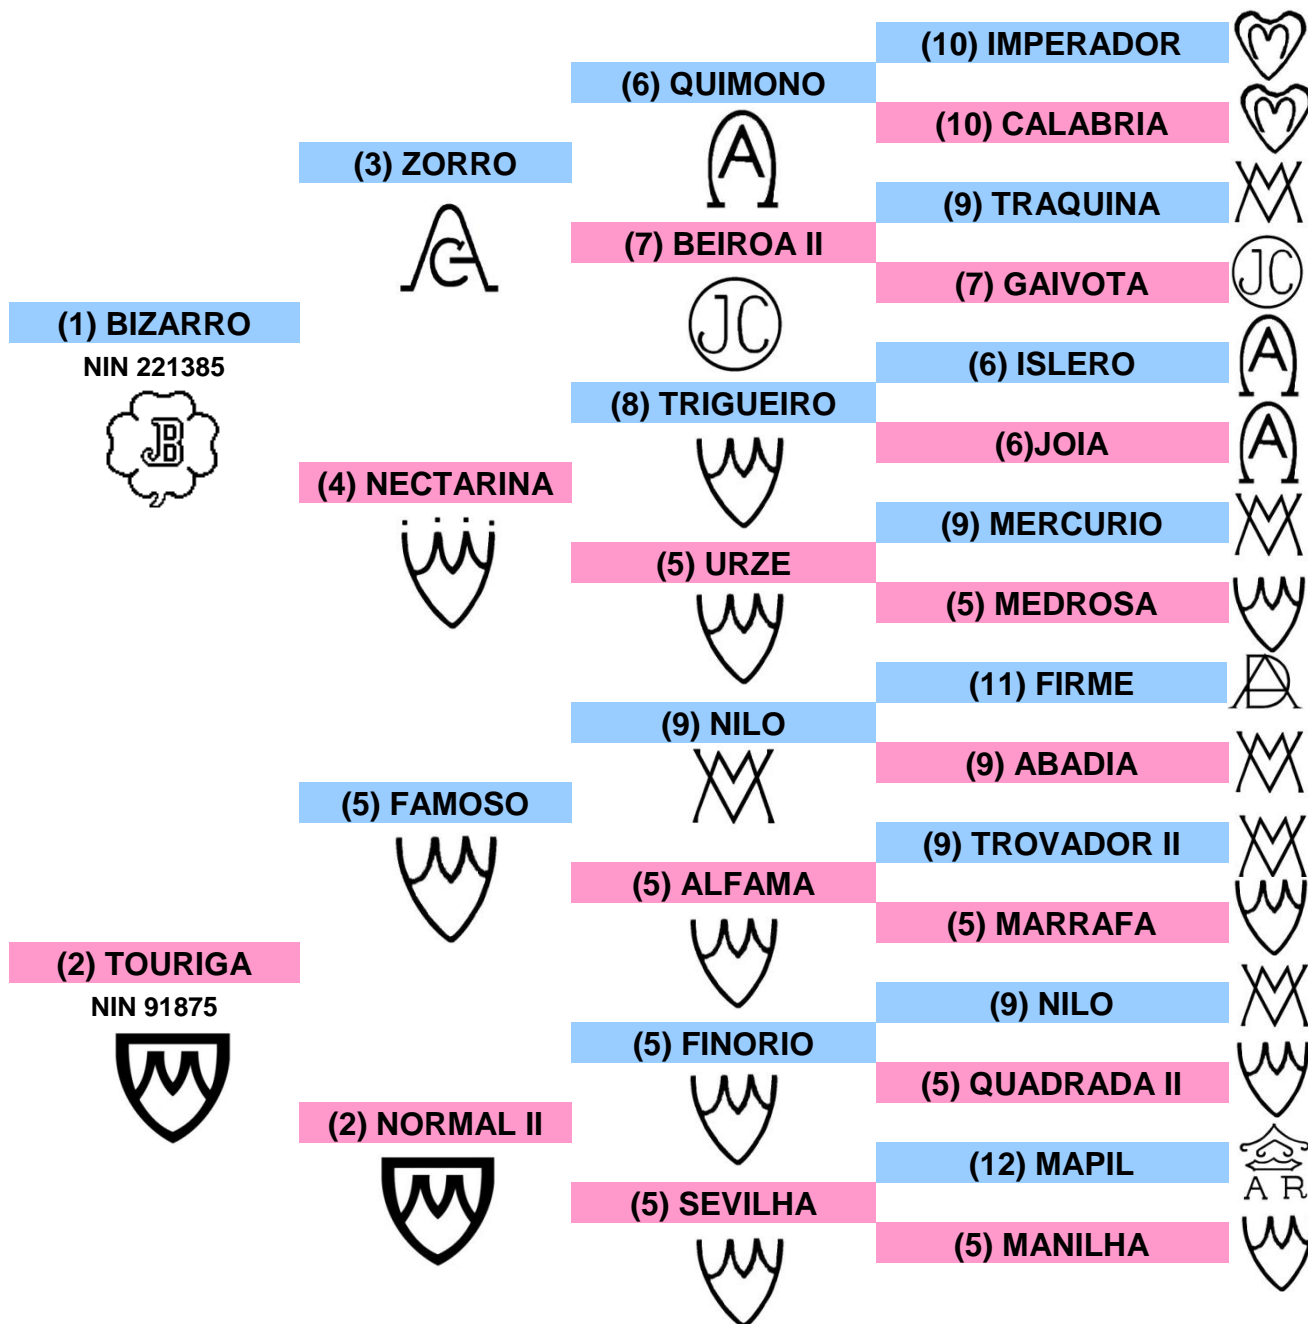

DORSO LUSITANO

HABILIDOSA

COUDELARIA JAIME BOAVISTA
Quinta das Sesmarias do Pato
Estrada Fernando Pó Nº 26 – Águas de Moura
2965-565 Setúbal

SEXO: F NASCIMENTO: 28 / 02 / 2012

CRIADOR: Jaime Boavista (MCB)

- | | |
|---|---|
| (1) Jaime Manuel Caetanito Boavista (MCB) | (2) Coudelaria de Mário Vinhas (SMV) |
| (3) Manuel M. da Assunção Coimbra (MAC) | (4) D. Maria Rita Bustorff Vinhas (RBV) |
| (5) Mário Vinhas e Herd. de Manuel Vinhas (MMV) | (6) António Jorge da Fonseca Alcobia (AA) |
| (7) João da Assunção Coimbra (JC) | (8) Coudelaria Cunha e Carmo (CC) |
| (9) Manuel Tavares Veiga (MV) | (10) Francisco M. dos Reis Malta (FRM) |
| (11) Fernando Sommer D' Andrade (SA) | (12) Coudelaria Alter (AR) |