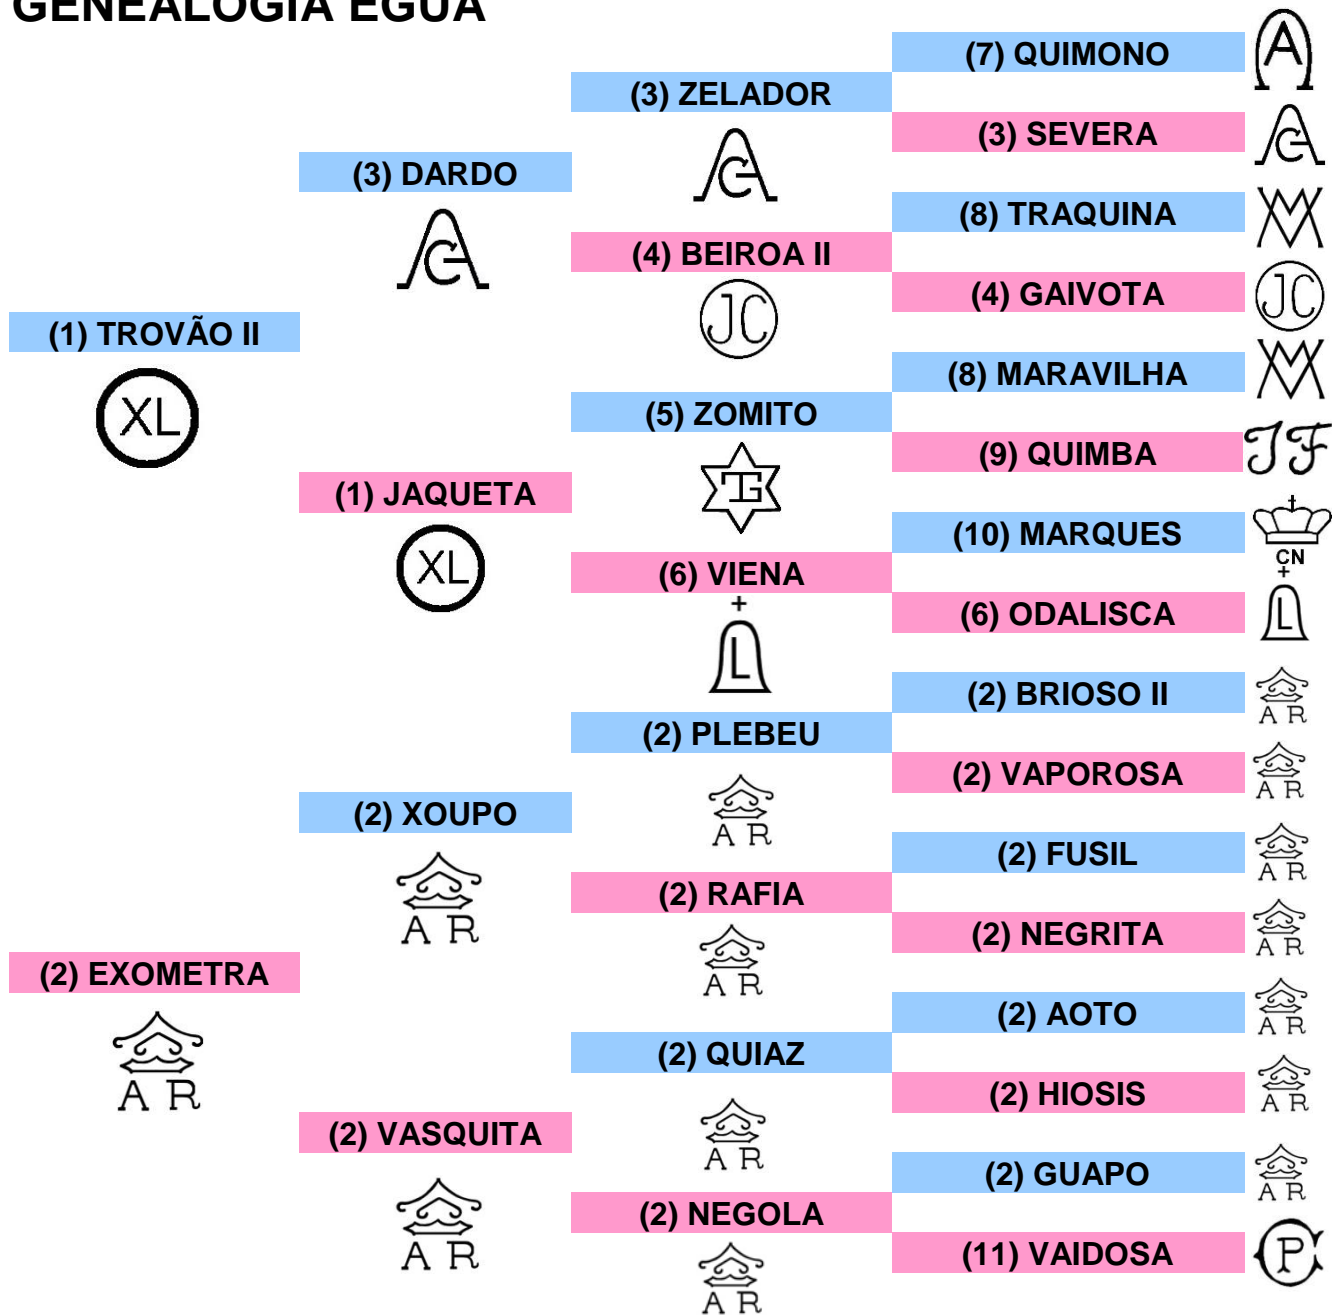

# DORSO LUSITANO

COUDELARIA JAIME BOAVISTA  
Quinta das Sesmarias do Pato  
Estrada Fernando Pó Nº 26 – Águas de Moura  
2965-565 Setúbal

ESTOICA

RAÇA: Cruzada DATA NASCIMENTO: 01 / 03 / 2009 PELAGEM: Castanha

## GENEALOGIA ÉGUA

(1) António Xavier de Lima (XL)

(3) Manuel M. de Assunção Coimbra (MAC)

(5) Juliano Teixeira Gomes (JG)

(7) António Jorge da Fonseca Alcobia (AA)

(9) João Inácio Barata Freixo (BF)

(11) António Picão Caldeira (PCA)

(2) Coudelaria de Alter (AR)

(4) João da Assunção Coimbra (JC)

(6) Francisco Lobo de Vasconcellos (FLV)

(8) Manuel Tavares Veiga (MV)

(10) Coudelaria Nacional (CN)