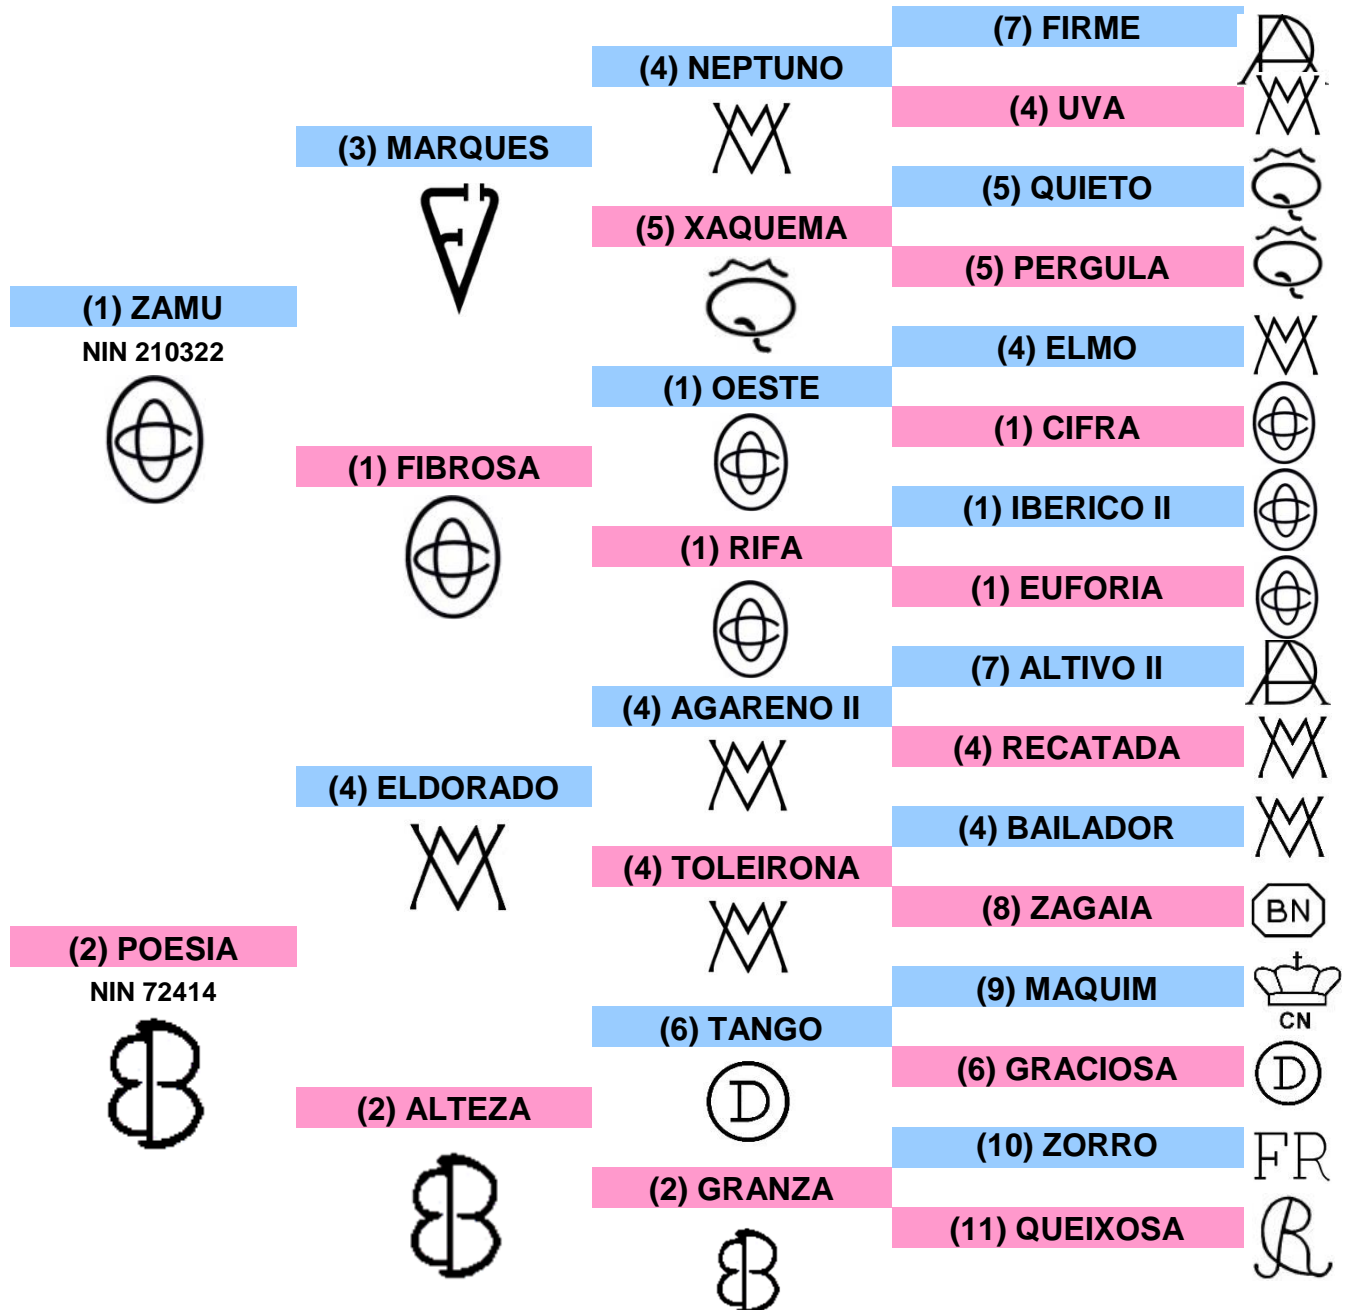

# DORSO LUSITANO

COUDELARIA JAIME BOAVISTA  
Quinta das Sesmarias do Pato  
Estrada Fernando Pó Nº 26 – Águas de Moura  
2965-565 Setúbal

# HEZAGONO

RAÇA: PSL SEXO: M NASCIMENTO: 22 / 03 / 2012 NIN: 270023

PELAGEM: Ruça CRIADOR: Jaime Boavista (MCB)

- (1) Luís Roldan Ortigão Costa (OC)
- (3) Coudelaria Freire (CFR)
- (5) Soc. Imobiliária do Parque CIPARQUE (CI)
- (7) Fernando Sommer D' Andrade (SA)
- (9) Coudelaria Nacional (CN)
- (11) João Jorge Ribeiro da Costa, Herdeiros (JOA)

- (2) Herdade do Pinheiro (HP)
- (4) Manuel Tavares Veiga (MV)
- (6) Manuel da S. Duarte Oliveira (DO)
- (8) João Branco Nuncio (BN)
- (10) Rogério Camilo Ribeiro (FR)